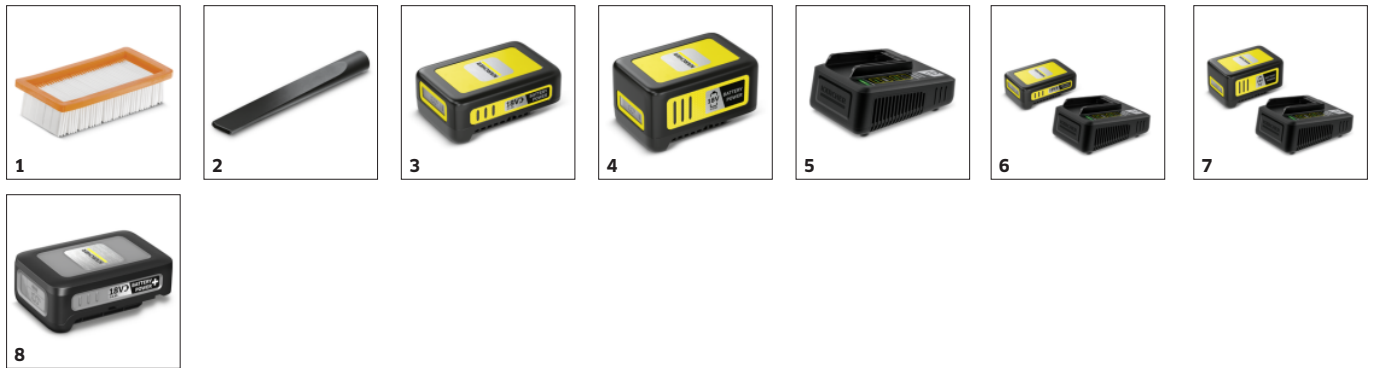

PŘÍSLUŠENSTVÍ K AD 2 BATTERY 1.348-300.0

		Číslo produktu		
VYSAVAČE				
Filtry				
Plochý skládaný filtr (vysavače pro popel a suché nečistoty)	1	6.415-953.0	Pevný plochý skládaný filtr navržený speciálně pro vysavače pro popel a suché nečistoty. Pro dlouhotrvající sací výkon.	☒
Hubice				
Extra dlouhá spárová hubice z nehořlavého materiálu (pro vysavače na popel a suché nečistoty)	2	2.863-307.0	Extra dlouhá spárová hubice (350 mm) je vyrobena z nehořlavého materiálu pro vysávání chladného popela. Vhodná pro všechny vysavače na popel a suché nečistoty.	☐
BATERIE				
Baterie 18V / 2,5Ah	3	2.445-034.0	18V / 2,5 Ah výměnná baterie s inovativní technologií Real Time Technology s LCD displejem a zobrazením stavu baterie. Vhodné k využití ve všech zařízeních s bateriovou platformou Kärcher 18 V.	☐
Baterie 18V / 5,0 Ah	4	2.445-035.0	18V / 5,0 Ah výměnná baterie s inovativní technologií Real Time Technology s LCD displejem a zobrazením stavu baterie. Vhodné k využití ve všech zařízeních s bateriovou platformou Kärcher 18 V.	☐
NABÍJEČKY				
Rychlonabíječka 18 V	5	2.445-032.0	Rychlonabíječka nabije Kärcher baterii 18 V / 2,5 Ah na 80 % kapacity za pouhých 44 minut. Lze ji použít na všechny baterie Kärcher s 18 V platformou.	☐
STARTERKIT BATERIE A NABÍJEČKA				
Starter kit Battery Power 18/25	6	2.445-062.0	Starter Kit Battery Power 18/25 vč. výměnné baterie 18 V / 2,5 Ah Battery Power s inovativní Real Time Technology a 18V rychlonabíječkou. Pro všechna zařízení na platformě Kärcher 18 V.	☐
Starter kit Battery Power 18/50	7	2.445-063.0	Vč. výměnné baterie 18 V / 5,0 Ah Battery Power a 18V rychlonabíječky: Starter Kit Battery Power 18/50 pro použití ve všech zařízeních bateriové platformy Kärcher 18 V.	☐
BATERIE				
Battery Power+ 18/30	8	2.445-042.0	S technologií Real Time zobrazovanou na displeji LCD: velmi výkonná lithium-iontová baterie Power+ 18 V. Dlouhá doba provozu díky kapacitě 3,0 Ah. S kontrolou napětí a krytím IPX5.	☐

■ Obsaženo v objemu dodávky. ☐ Volitelné příslušenství ☐ Čistící prostředky