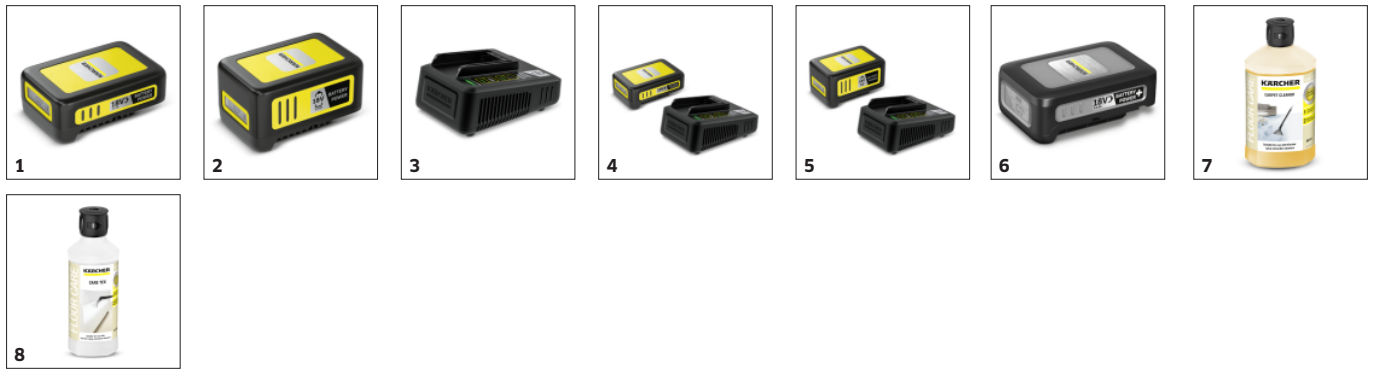

PŘÍSLUŠENSTVÍ K SE COMPACT BATTERY 1.081-500.0

		Číslo produktu		
BATERIE				
Baterie 18V / 2,5Ah	1	2.445-034.0	18V / 2,5 Ah výměnná baterie s inovativní technologií Real Time Technology s LCD displejem a zobrazením stavu baterie. Vhodné k využití ve všech zařízeních s bateriovou platformou Kärcher 18 V.	☐
Baterie 18V / 5,0 Ah	2	2.445-035.0	18V / 5,0 Ah výměnná baterie s inovativní technologií Real Time Technology s LCD displejem a zobrazením stavu baterie. Vhodné k využití ve všech zařízeních s bateriovou platformou Kärcher 18 V.	☐
NABÍJEČKY				
Rychlonabíječka 18 V	3	2.445-032.0	Rychlonabíječka nabije Kärcher baterii 18 V / 2,5 Ah na 80 % kapacity za pouhých 44 minut. Lze ji použít na všechny baterie Kärcher s 18 V platformou.	☐
STARTERKIT BATERIE A NABÍJEČKA				
Starter kit Battery Power 18/25	4	2.445-062.0	Starter Kit Battery Power 18/25 vč. výměnitelné baterie 18 V / 2,5 Ah Battery Power s inovativní Real Time Technology a 18V rychlonabíječkou. Pro všechna zařízení na platformě Kärcher 18 V.	☐
Starter kit Battery Power 18/50	5	2.445-063.0	Vč. výměnitelné baterie 18 V / 5,0 Ah Battery Power a 18V rychlonabíječky: Starter Kit Battery Power 18/50 pro použití ve všech zařízeních bateriové platformy Kärcher 18 V.	☐
BATERIE				
Battery Power+ 18/30	6	2.445-042.0	S technologií Real Time zobrazovanou na displeji LCD: velmi výkonná lithium-iontová baterie Power+ 18 V. Dlouhá doba provozu díky kapacitě 3,0 Ah. S kontrolou napětí a krytím IPX5.	☐
ČISTĚNÍ KOBERCŮ A ČALOUNĚNÍ				
Čistič koberců RM 519	7	6.295-771.0	Koberce, čalounění i auto opět zazáří novotou. Snadné použití, rychlé schnutí, skvělé výsledky.	☐
PÉČE O KOBERCE A ČALOUNĚNÍ				
Impregnovač koberců Care Tex RM 762	8	6.295-769.0	Vysoce účinná preventivní ochrana vašich domácích textilií. Zanechává ochranný film odpuzující nečistoty na kobercích, čalounění i autosedačkách. Výrazně tak usnadňuje jejich čištění.	☐

■ Obsaženo v objemu dodávky. ☐ Volitelné příslušenství ☐ Čistící prostředky