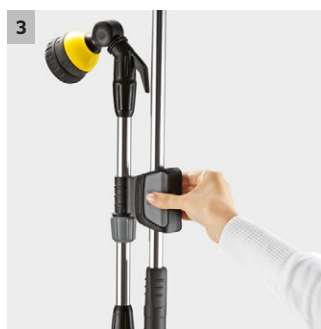

## Zahradní sprcha

Řešení 2v1 pro vaši zahradu - osvěžující požitek ze sprchování nebo plnohodnotná zalévací tyč k efektivnímu zavlažování rostlin. Zahradní sprcha se dá rychle sestavit a je velmi skladná.

### 2 S třínožkou a hrotem

- Garantuje stabilitu a robustnost

### 3 Výškově nastavitelné 1,50 - 2,20 m

- Nastavitelné pro různé velikosti těla.