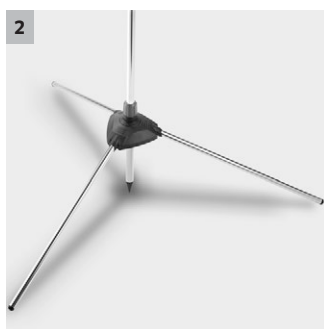

## Zahradní sprcha

Řešení 2v1 pro vaši zahradu - osvěžující požitek ze sprchování nebo plnohodnotná zalévací tyč k efektivnímu zavlažování rostlin. Zahradní sprcha se dá rychle sestavit a je velmi skladná.

### 2 S třínožkou a hrotem

- Garantuje stabilitu a robustnost

### 3 Výškově nastavitelné 1,50 - 2,20 m

- Nastavitelné pro různé velikosti těla.