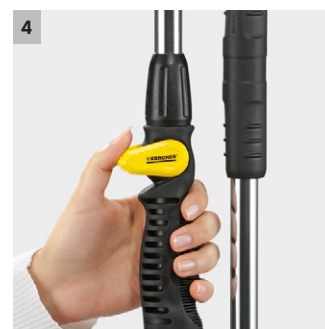

### 2 S třínožkou a hrotem

- Garantuje stabilitu a robustnost

### 3 Výškově nastavitelné 1,50 - 2,20 m

- Nastavitelné pro různé velikosti těla.