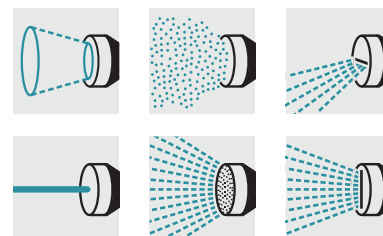

Zalévací tyč Premium

Robustní zalévací tyč Premium s dlouhou životností v kovovém provedení v TOP výbavě. K zavlažování malých/středních ploch. Mnohostranné využití - od zalévání zeminy až po zavěšené květináče.

1 6 obrysů postřiku

- Pro zavlažování dle potřeby

2 Teleskopická tyč (70-105 cm)

- Pro všechna použití

3 Nastavení průtoku jednou rukou a funkce ON/OFF

- Pro snadnou a pohodlnou manipulaci

4 Pohyblivá nástříková hlavice (180°)

- Různé úhly postřiku k cílenému zavlažování

Zalévací tyč Premium

Technické údaje

Číslo produktu	2.645-137.0	
EAN kód	4039784426368	
Hmotnost	kg	0,5
Hmotnost včetně obalu	kg	0,53
Rozměry (D x Š x V)	mm	780 × 150 × 66

Vybavení

Kuželový paprsek	■
Mížení	■
Horizontální plochý paprsek	■
Perličkový paprsek	-
Bodový paprsek	■
Sprcha	■
Vertikální plochý paprsek	■

ZALÉVACÍ TYČ PREMIUM 2.645-137.0

KÄRCHER

		Číslo produktu						Cena		
Hadice										
Hadice PrimoFlex premium 1/2" - 20 m	1	2.645-150.0							Zahradní hadice PrimoFlex® Premium (1/2"). 20 m dlouhá. S patentovaným dvojitým vyztužením. Neškodí zdraví. Průřezný tlak: 50 bar. Vysoká odolnost proti teplotám od -20 do 65° C.	<input type="checkbox"/>
Hadicové zástrčné systémy										
Univerzální hadicová spojka Premium	2	2.645-195.0							Univerzální kovová hadicová spojka Premium. Upevnění hadice je vyrobeno z nedokorodujícího hliníku a rukojeť z měkkého plastu. Kompatibilní se všemi zacvakávacími systémy.	<input type="checkbox"/>
Univerzální hadicová spojka Premium s Aqua stopem	3	2.645-196.0							Univerzální kovová hadicová spojka Premium vybavená Aqua stopem. Upevnění hadice je vyrobeno z nekorodujícího hliníku a rukojeť z měkkého plastu. Kompatibilní se všemi západkovými systémy.	<input type="checkbox"/>
Přípojka ke kohoutu G3/4 s redukcí G1/2	4	2.645-006.0							Zvláště robustní přípojka ke kohoutku G3/4 s redukcí G1/2. Redukce umožňuje připojení na dvě velikosti závitů. Kompatibilní se všemi zacvakávacími systémy.	<input type="checkbox"/>