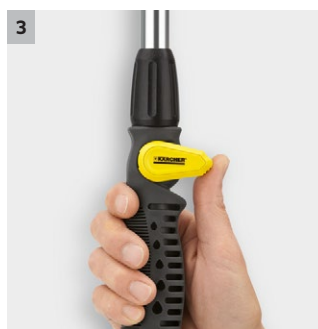

Zalévací tyč Premium

Robustní zalévací tyč Premium s dlouhou životností v kovovém provedení v TOP výbavě. K zavlažování malých/středních ploch. Mnohostranné využití - od zalévání zeminy až po zavěšené květináče.

1 6 obrysů postřiku

- Pro zavlažování dle potřeby

2 Teleskopická tyč (70-105 cm)

- Pro všechna použití

3 Nastavení průtoku jednou rukou a funkce ON/OFF

- Pro snadnou a pohodlnou manipulaci

4 Pohyblivá nástříková hlavice (180°)

- Různé úhly postřiku k cílenému zavlažování

Zalévací tyč Premium

Technické údaje

Číslo produktu	2.645-137.0	
EAN kód	4039784426368	
Hmotnost	kg	0,5
Hmotnost včetně obalu	kg	0,53
Rozměry (D x Š x V)	mm	780 × 150 × 66

Vybavení

Kuželový paprsek	■
Mížení	■
Horizontální plochý paprsek	■
Perličkový paprsek	-
Bodový paprsek	■
Sprcha	■
Vertikální plochý paprsek	■

ZALÉVACÍ TYČ PREMIUM 2.645-137.0

KÄRCHER

		Číslo produktu						Cena		
Hadice										
Hadice PrimoFlex premium 1/2" - 20 m	1	2.645-150.0							Zahradní hadice PrimoFlex® Premium (1/2"). 20 m dlouhá. S patentovaným dvojitým vyztužením. Neškodí zdraví. Průřezný tlak: 50 bar. Vysoká odolnost proti teplotám od -20 do 65° C.	<input type="checkbox"/>
Hadicové zástrčné systémy										
Univerzální hadicová spojka Premium	2	2.645-195.0							Univerzální kovová hadicová spojka Premium. Upevnění hadice je vyrobeno z nedokorodujícího hliníku a rukojeť z měkkého plastu. Kompatibilní se všemi zacvakávacími systémy.	<input type="checkbox"/>
Univerzální hadicová spojka Premium s Aqua stopem	3	2.645-196.0							Univerzální kovová hadicová spojka Premium vybavená Aqua stopem. Upevnění hadice je vyrobeno z nekorodujícího hliníku a rukojeť z měkkého plastu. Kompatibilní se všemi západkovými systémy.	<input type="checkbox"/>
Přípojka ke kohoutu G3/4 s redukcí G1/2	4	2.645-006.0							Zvláště robustní přípojka ke kohoutku G3/4 s redukcí G1/2. Redukce umožňuje připojení na dvě velikosti závitů. Kompatibilní se všemi zacvakávacími systémy.	<input type="checkbox"/>