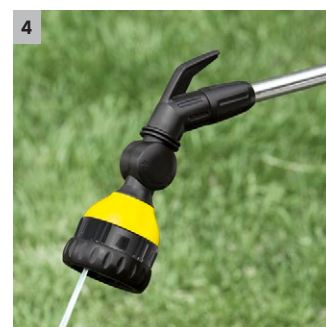

## Zalévací tyč Plus

Robustní zalévací tyč s vynikajícím vybavením. S postřikovací hlavicí 180° a 6 obrysy postřiku. Mnohostranná - od zavlažování až po postřik nad hlavou. Menší až střední plochy.