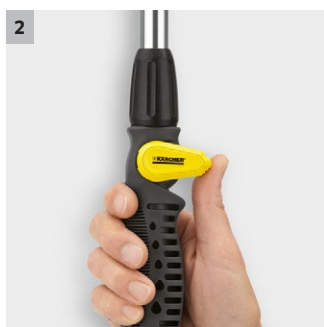

## Zalévací tyč Plus

Robustní zalévací tyč s vynikajícím vybavením. S postřikovací hlavicí 180° a 6 obrysy postřiku. Mnohostranná - od zavlažování až po postřik nad hlavou. Menší až střední plochy.

### 2 Nastavení průtoku jednou rukou a funkce ON/OFF

- Pro snadnou a pohodlnou manipulaci