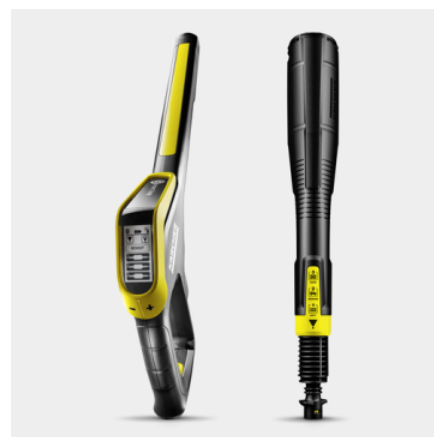

Vybavení

Vysokotlaká pistole		G 180 Q Smart Control
Multi Jet 3 v 1	■	
Vysokotlaká hadice	m	10
Quick Connect na straně přístroje	■	
Dávkování čistícího prostředku prostřednictvím		System Plug 'n' Clean
Teleskopické madlo	■	
Motor chlazený vodou vhodný pro delší práci	■	
Integrovaný vodní filtr pro ochranu čerpadla čistící před nečistotami	■	
Adaptér připojení k zahradní hadici A3/4"	■	
Kompatibilní s Bluetooth	■	

Režim Boost pro extra sílu při řešení nečistot

- S extra výkonem režim Boost zvyšuje účinnost čištění a šetří čas.
- Zajišťuje silné čištění skvrn v případě odolných nečistot.

Tlaková pistole Smart Control s pracovním nástavcem Multi Jet 3 v 1

- Tlaková pistole s LCD displejem a tlačítky pro regulaci tlaku nebo dávkování čisticího prostředku.
- Rotující nástavec Multijet 3 v 1 obsahuje tři různé trysky pro snadnou výměnu.
- Adaptér Quick Connect pro snadné upevnění vysokotlaké hadice a příslušenství.