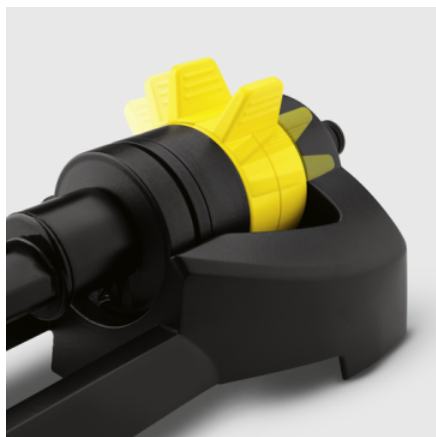

OBDÉLNÍKOVÝ ZAVLAŽOVAČ OS 3.220

Obdélníkový zavlažovač OS 3.220 k zavlažování středně velkých a velkých ploch a zahrad. Plynulé nastavení dosahu. Převodovka s mimořádně dlouhou životností. Maximální plocha kropení: 220 m².

Číslo produktu

2.645-133.0

Technické údaje

EAN kód		4039784426337
Plocha pokropení (2 bar)		45 - 120 m ²
Plocha pokropení (4 bar)		80 - 220 m ²
Šířka rozstříku (2 bar)	m	9
Šířka rozstříku (4 bar)	m	13
Pokrytí plochy (2 bar)	m	5 - 14
Pokrytí plochy (4 bar)	m	6 - 17
Hmotnost	kg	0,4
Hmotnost včetně obalu	kg	0,5
Rozměry (D × Š × V)	mm	450 × 136 × 86

Plynulé nastavení dosahu

- Pro cílené zavlažování

Smyčka pro zavěšení zařízení integrovaného do rukojeti

- Pro snadné skladování/zavěšení.

Zahrnuje čistící jehlu

- Pro snadné čištění trysek

KOMPATIBILNÍ PŘÍSTROJE