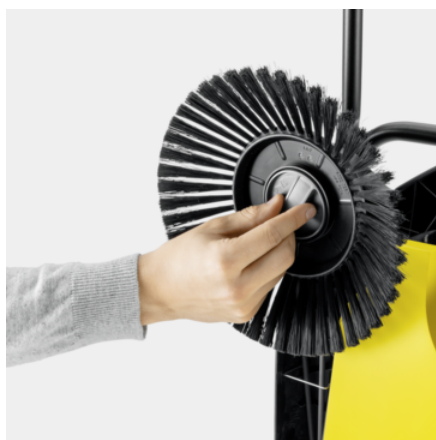

Praktický kryt pro postranní kartáč

- Nasazení postranního kartáče bez použití nářadí pro rychlou montáž a používání.