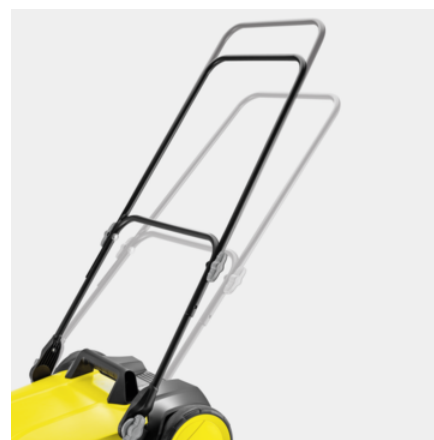

## S 4 TWIN

Praktický zametač S 4 Twin s dvojicí postranních kartáčů a pracovní šířkou 680 mm vymete každý kout vašeho dvora. A díky objemné 20l nádobě na odpad zvládne i delší úklid.

### Číslo produktu

1.766-360.0

- Ideální pro menší venkovní plochy
- 2 postranní kartáče pro větší pracovní šířku
- Termochyt na madlu

### Komfortní nášlapná plocha

- Kompletní sklopení zemetacího stroje bez ohýbání - pro úschovu nenáročnou na místo.

### Plynule nastavitelné madlo

- Zemetání šetrné k zádům díky individuálnímu nastavení výšky.