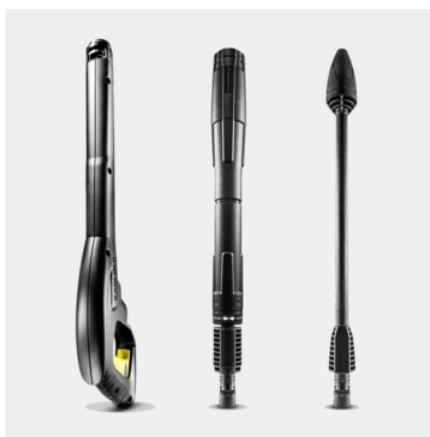

Nové příslušenství

- Vylepšené a nové příslušenství zajišťují ještě výkonnější a pohodlnější čištění.