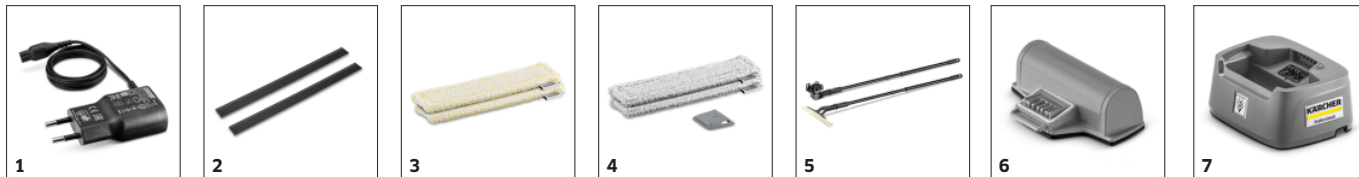

PŘÍSLUŠENSTVÍ K WVP 10 1.633-550.0

		Číslo produktu		
VYSAVAČ NA OKNA				
Sítový díl				
WV síťový díl	1	2.633-107.0	Náhradní síťový díl EU pro okenní stěrku Kärcher.	☒
Stěrky				
Stěrka, široká (280 mm)	2	2.633-005.0	K výměně stěrek u bateriových čističů oken. Pro dokonalou čistotu na každém hladkém povrchu – bez skapávající vody.	☐
Potahy na stírání				
WV potah z mikrovlákna Indoor	3	2.633-130.0	Potah z mikrovláken Indoor s páskami na suchý zip pro optimální odstranění nečistot láhvi s rozprašovačem bateriového čističe WV na každém hladkém povrchu.	☐
WV mikrovláknový potah Outdoor	4	2.633-131.0	Ideální pro venkovní okna: Potah z mikrovláken Outdoor s upevněním na suché zipy a mimořádně abrazivními vlákny včetně škrabky na ulpívající nečistoty.	☐
Prodloužení				
Prodlužovací sada WV / KV	5	2.633-144.0	S teleskopickou prodlužovací sadou pro akustěrku a vibrační bateriový čistič můžete čistit i velmi vysoká okna. Možnost vytažení od 0,6 do 1,5 metru délky.	☐
Výměnné baterie				
Výměnná baterie pro WV 5 a WVP 10	6	2.633-123.0	Čištění bez konce: výměnná baterie pro aku okenní vysavač WV 5 a WVP 10 to umožňuje.	☐
BATERIE A NABÍJEČKY				
Náhradní nabíječka WVP 10 Adv	7	2.633-041.0	Náhradní rychlonabíječka k nabíjení bateriového přístroje WVP 2.633-123.0. Doba nabíjení 50 minut.	☐

☒ Obsaženo v objemu dodávky. ☐ Volitelné příslušenství