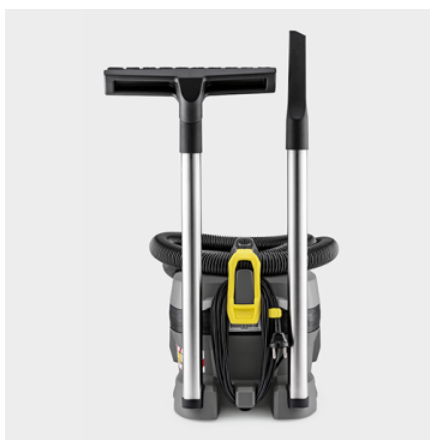

T 8/1

Výkonný vysavač T 8/1 oceníte na každé stavbě. Váží pouze 3,5 kg a je vybaven ergonomickým popruhem pro snadné přenášení. Navíc pracuje tiše a jednoduše se ovládá.

Číslo produktu

1.527-188.0

- Ergonomický pás
- Certifikace filtrační třídy L
- Extrémně nízká hmotnost pouze 3,5 kg.

Vybavení

Sací hadice	m	2,5 / s kolenem
Sací trubka	Kusy × m	2 × 0,5 / Kov
Filtrační sáček	Kusy	1 / Fleecový filtrační sáček
Materiál nádrže		Plast
Podlahová hubice		■
Štěrbínová hubice		■
Ochranná třída		II
Trvalý filtrační koš		Fleecový filtrační sáček

■ Obsaženo v objemu dodávky.

Ergonomický pás

- Umožňuje pohodlnou přepravu lehkého vysavače a práce například na žebříku.

Bezpečné možnosti uložení příslušenství

- Příslušenství je uloženo přímo vzadu na vysavači, zatímco hadice a síťový kabel jsou bezpečně upevněné.