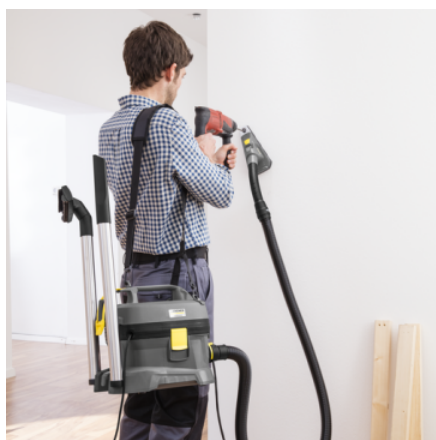

T 8/1

Výkonný vysavač T 8/1 oceníte na každé stavbě. Váží pouze 3,5 kg a je vybaven ergonomickým popruhem pro snadné přenášení. Navíc pracuje tiše a jednoduše se ovládá.

Číslo produktu

1.527-188.0

- Ergonomický pás
- Certifikace filtrační třídy L
- Extrémně nízká hmotnost pouze 3,5 kg.

■ Obsaženo v objemu dodávky.

Ergonomický pás

- Umožňuje pohodlnou přepravu lehkého vysavače a práce například na žebříku.

Bezpečné možnosti uložení příslušenství

- Příslušenství je uloženo přímo vzadu na vysavači, zatímco hadice a síťový kabel jsou bezpečně upevněné.