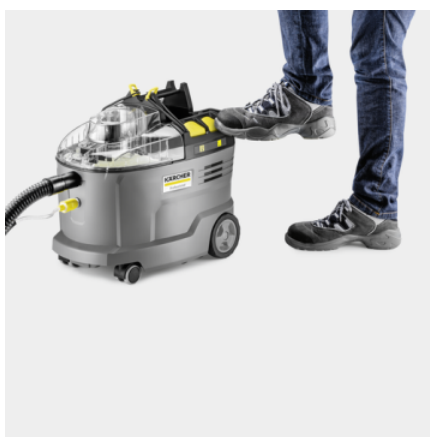

PUZZI 9/1 BP ADV

Všestranný aku extraktor Puzzi 9/1 Bp Adv zajistí hlubkové čištění koberců i sedaček. Navíc je velmi tichý. Baterie ani nabíječka nejsou součástí dodávky.

Made in Europe

Číslo produktu

1.101-702.0

- Neomezený dosah díky výkonné baterii
- 240 mm široká podlahová hubice s rozprašovací extrakční trubicí
- Extrémně robustní a přitom snadno použitelný

Technické údaje

EAN kód		4054278681221
Platforma baterie		36 V Platforma baterie
Plošný výkon	m ² /h	12 - 18
Nádrž čistá/spínavá voda	l	9 / 7
Množství vzduchu	l/s	57
Podtlak	kPa	15
Nástřikové množství	l/min	0,5
Nástřikový tlak	MPa	0,16 - 0,22
Výkon turbíny	W	550
Výkon čerpadla	W	4
Příkon	W	575
Hladina hluku	dB(A)	70
Jmenovitý průměr - příslušenství		DN 32
Počet potřebných baterií	Kusy	1
Provozní doba na jedno nabití baterie	min	35 (7,5 Ah) / 27 (6,0 Ah)
Doba nabíjení baterie	min	58 / 81
Nabíjecí proud	A	6
Napájecí zdroj pro nabíječku baterií	V / Hz	100 - 240 / 50 - 60
Hmotnost bez příslušenství	kg	7,6
Hmotnost včetně obalu	kg	13
Rozměry (D × Š × V)	mm	540 × 332 × 460

Vybavení

Varianta		Baterie a nabíječka nejsou součástí dodávky
Rozprašovací sací hadice	m	2,5
Přepřahovací zámek hadice		■
Nástřiková/sací trubka	Kusy / mm	1 / 700 / Kov
Ochranný filtr motoru		■
Filtr na čerstvou vodu		■
Hubice na čalounění (na suché vysávání)		■
Integrované uložení příslušenství		■
Příhrádka na RM tablety		■
Vyjímatelná nádoba 2 v 1		■
Čisticí prostředek		RM 760 Tabs / 2 Karty
Stříkací/sací pistole		■

■ Obsaženo v objemu dodávky.

Výkonná 36V baterie Kärcher Battery Power+

- Bezdrátová svoboda pohybu.
- Real Time Technology s LCD displejem na baterii: zbývající doba chodu, zbývající doba nabití baterie a kapacita baterie.
- Kompatibilní se všemi stroji z 36V bateriové platformy Kärcher Battery Power+.