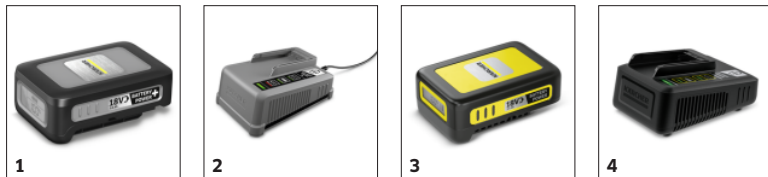

## PŘÍSLUŠENSTVÍ K BR 30/1 C BP PACK 1.783-050.0

		Číslo produktu		
<b>BATERIE</b>				
Battery Power+ 18/30	1	2.445-042.0	S technologií Real Time zobrazovanou na displeji LCD: velmi výkonná lithium-iontová baterie Power+ 18 V. Dlouhá doba provozu díky kapacitě 3,0 Ah. S kontrolou napětí a krytím IPX5.	<input checked="" type="checkbox"/>
<b>NABÍJEČKY</b>				
Rychlonabíječka Battery Power+ 18/60	2	2.445-044.0	Rychlonabíječka pro všechny 18 V lithium-iontové baterie Kärcher Battery Power a Kärcher Battery Power+. Nabíjecí proud: 2,5-6 A. S LED indikací provozního stavu. Nízká spotřeba v pohotovostním režimu. Montáž na stěnu.	<input checked="" type="checkbox"/>
<b>BATERIE</b>				
Baterie 18V / 2,5Ah	3	2.445-034.0	18V / 2,5 Ah výměnná baterie s inovativní technologií Real Time Technology s LCD displayem a zobrazením stavu baterie. Vhodné k využití ve všech zařízeních s bateriovou platformou Kärcher 18 V.	<input type="checkbox"/>
<b>NABÍJEČKY</b>				
Rychlonabíječka 18 V	4	2.445-032.0	Rychlonabíječka nabije Kärcher baterii 18 V / 2,5 Ah na 80 % kapacity za pouhých 44 minut. Lze ji použít na všechny baterie Kärcher s 18 V platformou.	<input type="checkbox"/>
<b>VYSOKÝ TLAK</b>				
	5			<input type="checkbox"/>
	6			<input type="checkbox"/>
<b>ČISTIČ PRO KAŽDODENNÍ POUŽITÍ</b>				
	7			<input type="checkbox"/>