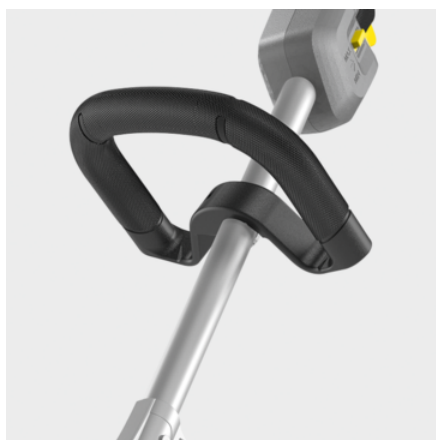

LT 380/36 BP

Aku strunová sekačka na trávu LT 380/36 Bp si poradí s porostem na hůře přístupných místech. Navíc se pohodlně ovládá. Baterie ani nabíječka nejsou součástí balení.

Číslo produktu

1.042-502.0

- Bezkartáčový motor
- Ergonomická oblá rukojeť
- Nízká hmotnost s ideálním těžištěm

Technické údaje

EAN kód		4054278634333
Platforma baterie		36 V Platforma baterie
Průměr	mm	1,6
Posun struny		Automatický lisovací systém
Geometrie struny		Kulaté s prohlubněmi
Regulace rychlosti		ano
Počet otáček	rpm	Úroveň 1: 4600 / Úroveň 2: 5600
Řezačka		Hlava
Průměr záběru struny	cm	38
Napětí	V	36
Provozní doba na jedno nabití baterie	min	max. 35 (6,0 Ah) / max. 45 (7,5 Ah)
Hmotnost bez příslušenství	kg	3,5
Hmotnost včetně obalu	kg	5,6
Rozměry (D × Š × V)	mm	1780 × 360 × 250

Vybavení

Další rukojeť	■
Ramenní popruh	■
Šestihranný klíč	■
Cívka se strunou	■

■ Obsaženo v objemu dodávky.

Ergonomická oblá rukojeť

- Umožňuje pohodlnou práci.
- Individuální nastavení pro každého uživatele.

Robustní hlava sekačky

- Jednoduchý posun sekací struny přitlačením hlavy na zem.
- Pohodlné, jednoduché nasazení struny.

Variabilní počet otáček

- Umožňuje přizpůsobení podle příslušného použití.
- Prodlužuje dobu chodu.