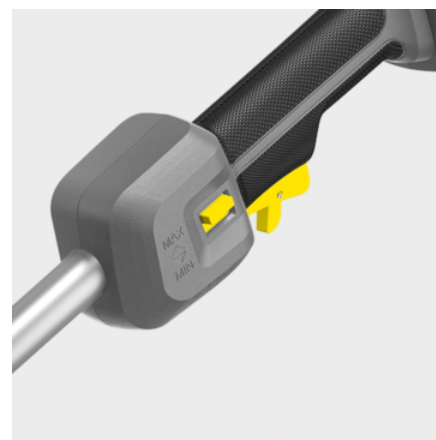

LT 380/36 BP

Aku strunová sekačka na trávu LT 380/36 Bp si poradí s porostem na hůře přístupných místech. Navíc se pohodlně ovládá. Baterie ani nabíječka nejsou součástí balení.

Číslo produktu

1.042-502.0

- Bezkartáčový motor
- Ergonomická oblá rukojeť
- Nízká hmotnost s ideálním těžištěm

Technické údaje

EAN kód		4054278634333
Platforma baterie		36 V Platforma baterie
Průměr	mm	1,6
Posun struny		Automatický lisovací systém
Geometrie struny		Kulaté s prohlubněmi
Regulace rychlosti		ano
Počet otáček	rpm	Úroveň 1: 4600 / Úroveň 2: 5600
Řezačka		Hlava
Průměr záběru struny	cm	38
Napětí	V	36
Provozní doba na jedno nabití baterie	min	max. 35 (6,0 Ah) / max. 45 (7,5 Ah)
Hmotnost bez příslušenství	kg	3,5
Hmotnost včetně obalu	kg	5,6
Rozměry (D × Š × V)	mm	1780 × 360 × 250

Vybavení

Další rukojeť	■
Ramenní popruh	■
Šestihranný klíč	■
Cívka se strunou	■

■ Obsaženo v objemu dodávky.

Ergonomická oblá rukojeť

- Umožňuje pohodlnou práci.
- Individuální nastavení pro každého uživatele.

Robustní hlava sekačky

- Jednoduchý posun sekací struny přitlačením hlavy na zem.
- Pohodlné, jednoduché nasazení struny.

Variabilní počet otáček

- Umožňuje přizpůsobení podle příslušného použití.
- Prodlužuje dobu chodu.