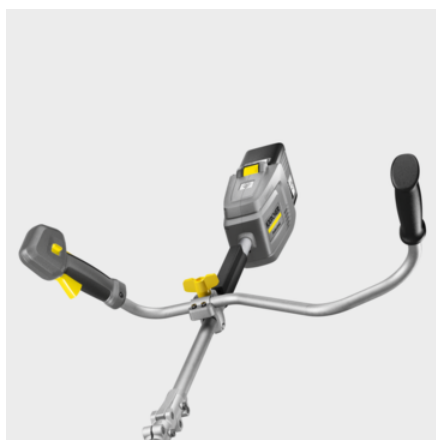

Ergonomická obouruční rukojeť

- Práce po dlouhou dobu bez únavy.
- Optimální, vyvážené rozložení hmotnosti pro práci bez únavy.