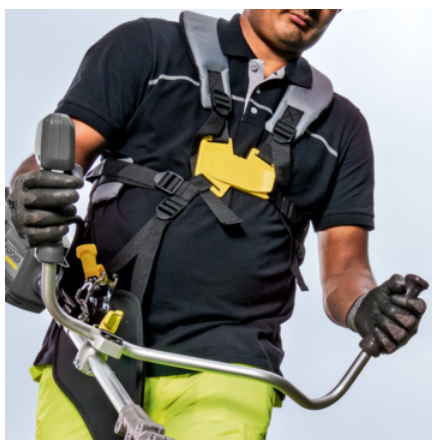

BCU 260/36 BP

Aku křovinořez BCU 260/36 Bp s nožem z kalené oceli si poradí i s hustým porostem. Pohodlně se nosí a snadno ovládá. Baterie ani nabíječka nejsou součástí balení.

Číslo produktu

1.042-503.0

Vybavení

Varianta		Baterie a nabíječka nejsou součástí dodávky
Ergonomická obouhruční rukojeť	■	
Popruh na obě ramena	■	
Šestihranný klíč	■	
Nůž na křoví	■	

■ Obsaženo v objemu dodávky.

Ergonomická obouruční rukojeť

- Práce po dlouhou dobu bez únavy.
- Optimální, vyvážené rozložení hmotnosti pro práci bez únavy.

Popruh na obě ramena

- Komfortní, zejména při dlouhém pracovním nasazení.
- Rozložením hmotnosti na větší plochu se snižuje zatížení.