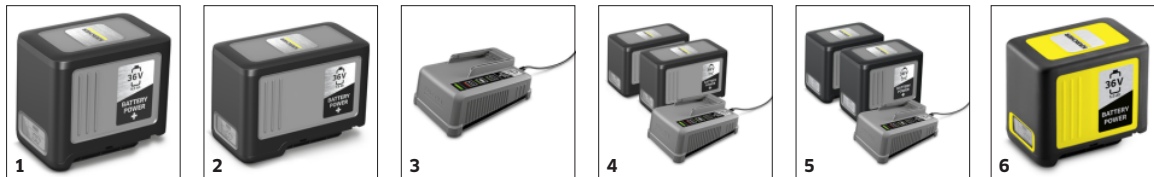

PŘÍSLUŠENSTVÍ K LBB 1060/36 BP PACK 1.042-510.0

		Číslo produktu		
BATERIE				
Battery Power+ 36/60	1	2.042-022.0	Extrémně výkonná lithium-iontová baterie Power+ 36 V s kapacitou 6,0 Ah pro dlouhodobou dobu provozu. S inovativní Real Time Technologii a LCD displejem.	■
Battery Power+ 36/75	2	2.445-043.0	Kapacita baterie 7,5 Ah zaručuje dlouhou dobu provozu. Lithium-iontová baterie 36 V s inovativní Real Time Technologii, LCD displejem a ochranou proti přebíjení.	□
NABÍJEČKY				
Rychlonabíječka 36 V	3	2.445-045.0	Rychlonabíječka pro napájení Battery Power + 36 V s LED displejem zobrazujícím provozní stav zaručuje velmi krátkou dobu nabíjení a nízkou spotřebu energie. Lze namontovat na zeď.	■
STARTER KIT BATERIE + NABÍJEČKA				
Starter kit Battery Power+ 36/75	4	2.445-070.0	Startovací sada Baterie + 36/75 se 2 36 V / 7,5-Ah bateriemi a 36 V rychlou nabíječkou pro naše 36 V Kärcher baterie a Kärcher baterie ++ baterie.	□
Starter kit Battery Power+ 36/60	5	2.445-071.0	Kärcher Battery Power + 36/60 Starter Kit pro všechny stroje na platformě Kärcher 36 V Battery + baterie. Rozsah dodávky: 2x 36 V / 6,0 Ah baterie a kompatibilní 36 V rychlonabíječka.	□
BATERIE				
Baterie 36V / 5,0Ah	6	2.445-031.0	36 V / 5,0Ah výměnná baterie s inovativní technologií Real Time Technology s LCD displejem a zobrazením stavu baterie. Vhodné k využití ve všech zařízeních s bateriovou platformou Kärcher 36 V.	□

■ Obsaženo v objemu dodávky. □ Volitelné příslušenství