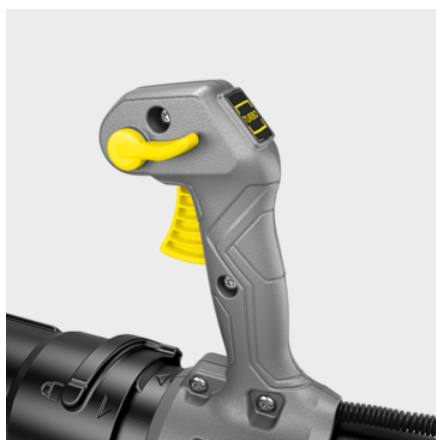

LBB 1060/36 BP PACK

Aku fukar na listí LBB 1060/36 Bp Pack oceníte při úklidu rozlehlých ploch. Snadno se přenáší a pracuje velmi tiše. Dodáváme včetně 36V baterie a rychlonabíječky.

TECHNOLOGIE
REALNĚHO ČASU

Číslo produktu

1.042-510.0

- Bezkartáčový motor
- Nejvýkonnější a nejtišší fukar na záda ve své třídě
- Minimální vibrace díky pružně uloženému ventilátoru

Technické údaje

EAN kód		4054278635934
Platforma baterie		36 V Platforma baterie
Průtok vzduchu	m ³ /h	1060
Rychlost vzduchu	m/s	max. 65
Foukácí síla	N	19
Regulace rychlosti		variabilní
Typ baterie		Lithium-iontová baterie
Napětí	V	36
Kapacita	Ah	6
Provozní doba na jedno nabití baterie	min	max. 30 (6,0 Ah) / max. 40 (7,5 Ah)
Napájecí zdroj pro nabíječku baterií	V / Hz	100 - 240 / 50 - 60
Délka kabelu nabíječky baterií	m	1,2
Hmotnost bez příslušenství	kg	8,8
Hmotnost včetně obalu	kg	14,2
Rozměry (D × Š × V)	mm	1600 × 500 × 460

Vybavení

Varianta	Baterie a nabíječka jsou součástí balení
Baterie	Baterie 36 V / 6,0 Ah (1 ks)
Nabíječka baterií	36 V rychlonabíječka (1 ks)
Standardní tryska s kovovou škrabkou	■

■ Obsaženo v objemu dodávky.

- Dvě přihrádky na baterie pro mimořádně dlouhou dobu práce.
- Perfektní pro profesionální použití.

Pohodný systém pro nošení na zádech

- Pohodná práce díky polstrovaným ramenním pášům.
- Důmyslná ergonomická koncepce pro delší práci.