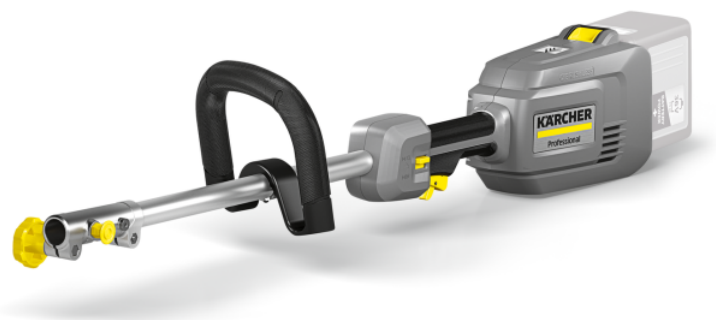

MT 36 BP

Multifunkční aku nářadí MT 36 Bp oceníte při údržbě zeleně ve větších výškách. Jde o hnací jednotku pro nástavce MT CS 250/36 a MT HT 550/36. Baterie ani nabíječka nejsou součástí balení.

Číslo produktu

1.042-511.0

- Bezkartáčový motor
- Rychlospojka pro snadnou výměnu nástroje
- Variabilní rychlost otáčení pro použití v každé situaci

Technické údaje

EAN kód		4054278635965
Platforma baterie		36 V Platforma baterie
Počet otáček	rpm	7800 / 6800
Napětí	V	36
Hmotnost bez příslušenství	kg	2,6
Hmotnost včetně obalu	kg	3,6
Rozměry (D × Š × V)	mm	951 × 197 × 188

Vybavení

Kulatá gumová rukojeť	■
Ramenní popruh	■
Rychlospojka	■

■ Obsaženo v objemu dodávky.

Pohodlné rychlé připojení

- Změňte příslušenství snadno, rychle a bez jakýchkoli nástrojů.
- Kompaktní a snadno se přepravuje a skladuje.

Ergonomická oblá rukojeť

- Umožňuje pohodlnou práci.
- Individuální nastavení pro každého uživatele.

Variabilní počet otáček

- Umožňuje přizpůsobení podle příslušného použití.
- Prodlužuje dobu chodu.

PŘÍSLUŠENSTVÍ K MT 36 BP 1.042-511.0