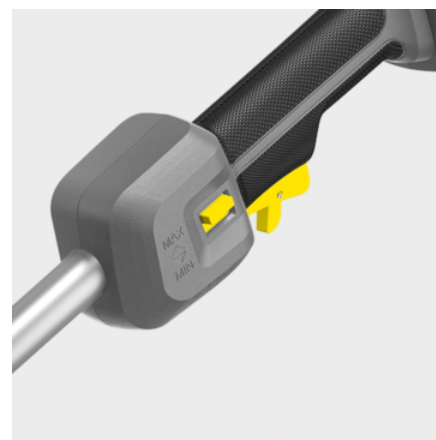

MT 36 BP

Multifunkční aku nářadí MT 36 Bp oceníte při údržbě zeleně ve větších výškách. Jde o hnací jednotku pro nástavce MT CS 250/36 a MT HT 550/36. Baterie ani nabíječka nejsou součástí balení.

Číslo produktu

1.042-511.0

- Bezkartáčový motor
- Rychlospojka pro snadnou výměnu nástroje
- Variabilní rychlost otáčení pro použití v každé situaci

Technické údaje

EAN kód		4054278635965
Platforma baterie		36 V Platforma baterie
Počet otáček	rpm	7800 / 6800
Napětí	V	36
Hmotnost bez příslušenství	kg	2,6
Hmotnost včetně obalu	kg	3,6
Rozměry (D × Š × V)	mm	951 × 197 × 188

Vybavení

Kulatá gumová rukojeť	■
Ramenní popruh	■
Rychlospojka	■

■ Obsaženo v objemu dodávky.

Pohodlné rychlé připojení

- Změňte příslušenství snadno, rychle a bez jakýchkoli nástrojů.
- Kompaktní a snadno se přepravuje a skladuje.

Ergonomická oblá rukojeť

- Umožňuje pohodlnou práci.
- Individuální nastavení pro každého uživatele.

Variabilní počet otáček

- Umožňuje přizpůsobení podle příslušného použití.
- Prodlužuje dobu chodu.

PŘÍSLUŠENSTVÍ K MT 36 BP 1.042-511.0