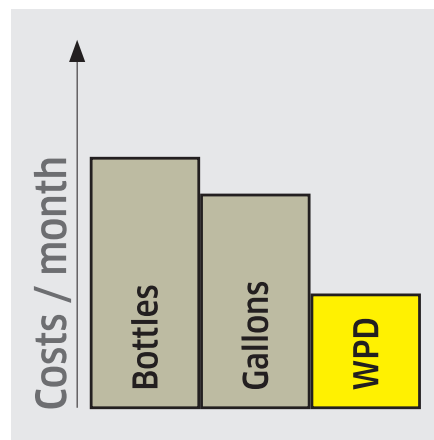

Dostupné potěšení

- Snadný přístup ke všem komponentám umožňuje samoobsluhu.
- Samoobsluha šetří zbytečné servisní práce a tím i peníze.
- Žádné manipulační a přepravní náklady ve srovnání s galony nebo balenou vodou.