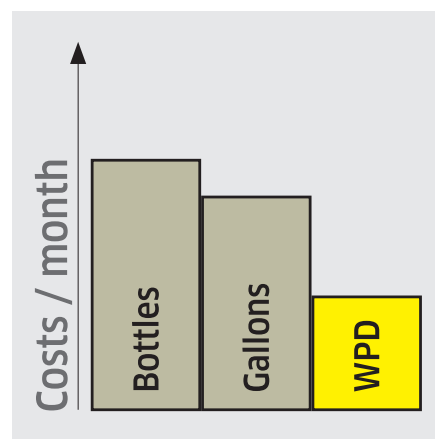

Kompaktní design

- Dokonalé uložení tam, kde je k dispozici omezený prostor.
- Intuitivní koncepce ovládání se snadno čitelnými tlačítky senzorů.
- Jasně rozpoznatelná výdejní plocha pro optimální umístění nádoby na pití.

Výkonný filtr Hy-Pure-Plus obsahující filtr s aktivním uhlím a ultra filtr

- Aktivně čistý filtr zajišťuje nejlepší chuť a odstraňuje z potrubí chlor a těžké kovy.
- Ochrana před bakteriemi a viry ultrafiltrací.
- Chemické čištění všech vodovodních potrubí, chladičích modulu a dávkovacího ventilu vody.

Dostupné potěšení

- Snadný přístup ke všem komponentám umožňuje samoobsluhu.
- Samoobsluha šetří zbytečné servisní práce a tím i peníze.
- Žádné manipulační a přepravní náklady ve srovnání s galony nebo balenou vodou.