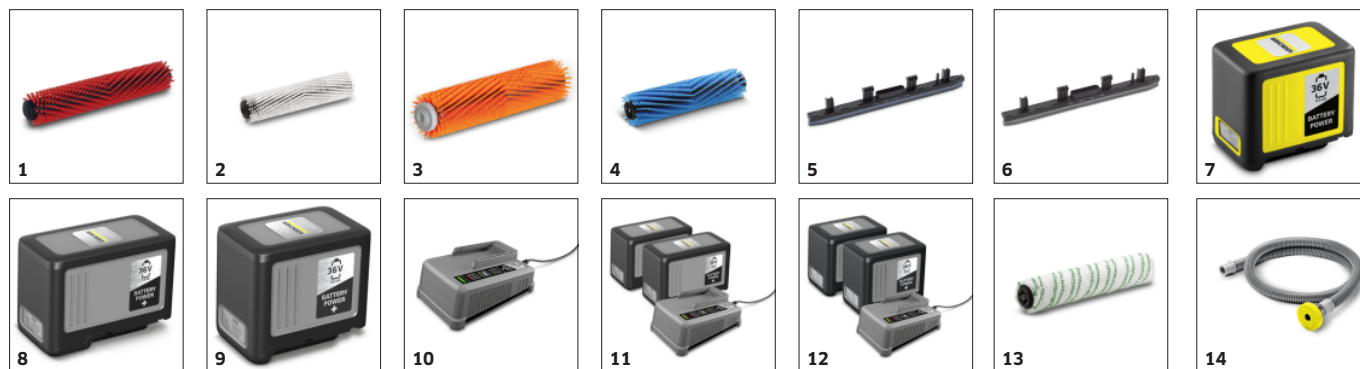

PŘÍSLUŠENSTVÍ K BR 30/4 C BP 1.783-234.0

		Číslo produktu		
VÁLCOVÉ KARTÁČE				
Válcový kartáč, střední, červený, 300 mm	1	4.762-005.0	Červený standardní válcový kartáč pro údržbové čištění.	☒
Válcový kartáč, měkký, bílý, 300 mm	2	4.762-452.0	Bílý válcový kartáč pro čištění citlivých podlahových krytin.	☐
Válcový kartáč, vysoký-nízký, oranžový, 300 mm	3	4.762-484.0	Oranžový válcový kartáč s velmi nízkou strukturou pro obzvláště účinné čištění strukturovaných podlahových krytin.	☐
Válcový kartáč, měkký, modrý, 300 mm	4	4.762-499.0	K čištění koberců.	☐
SACÍ LIŠTY A SACÍ STĚRKY				
Sací lišta kompletní				
Sací lišta, standardní, 300 mm, rovná	5	4.777-008.0	Rovná sací lišta, standardní, vhodná pro běžné podlahy, délka 300 mm.	☒
Sací lišta, 300 mm, rovná	6	4.777-324.0	Rovná sací lišta, odolná vůči olejům, délka 300 mm. K čištění v kuchyních, dílnách, restauracích, na čerpacích stanicích atd.	☐
BATERIE				
Baterie 36V / 5,0Ah	7	2.445-031.0	36 V / 5,0Ah výměnná baterie s inovativní technologií Real Time Technology s LCD displejem a zobrazením stavu baterie. Vhodné k využití ve všech zařízeních s bateriovou platformou Kärcher 36 V.	☐
Battery Power+ 36/75	8	2.445-043.0	Kapacita baterie 7,5 Ah zaručuje dlouhou dobu provozu. Lithium-iontová baterie 36 V s inovativní Real Time Technologií, LCD displejem a ochranou proti přebíjení.	☐
Battery Power+ 36/60	9	2.042-022.0	Extrémně výkonná lithium-iontová baterie Power+ 36 V s kapacitou 6,0 Ah pro dlouhodobou dobu provozu. S inovativní Real Time Technologií a LCD displejem.	☐
NABÍJEČKY				
Rychlonabíječka 36 V	10	2.445-045.0	Rychlonabíječka pro napájení Battery Power + 36 V s LED displejem zobrazujícím provozní stav zaručuje velmi krátkou dobu nabíjení a nízkou spotřebu energie. Lze namontovat na zeď.	☐
STARTER KIT BATERIE + NABÍJEČKA				
Starter kit Battery Power+ 36/75	11	2.445-070.0	Startovací sada Baterie + 36/75 se 2 36 V / 7,5-Ah bateriemi a 36 V rychlou nabíječkou pro naše 36 V Kärcher baterie a Kärcher baterie + + baterie.	☐
Starter kit Battery Power+ 36/60	12	2.445-071.0	Kärcher Battery Power + 36/60 Starter Kit pro všechny stroje na platformě Kärcher 36 V Battery + baterie. Rozsah dodávky: 2x 36 V / 6,0 Ah baterie a kompatibilní 36 V rychlonabíječka.	☐
VÁLCOVÉ PADY/HŘÍDEL NA VÁLCOVÉ PADY				
Mikrovláknový válec				
Válcový pad z mikrovlákna, 300 mm	13	4.762-453.0	Ideální pro jemné kameniny. Válec z mikrovláken pro spolehlivé a jemné odstranění šedého zákalu.	☐
OSTATNÍ PŘÍSLUŠENSTVÍ BR / BD				
Ostatní				
Plnicí hadice	14	6.680-124.0	1500 mm dlouhá plnicí hadice s univerzální nálevkou ulehčuje plnění stroje z vodovodního kohoutku. Vhodný pro všechny běžné vodovodní kohoutky.	☐

■ Obsaženo v objemu dodávky. □ Volitelné příslušenství