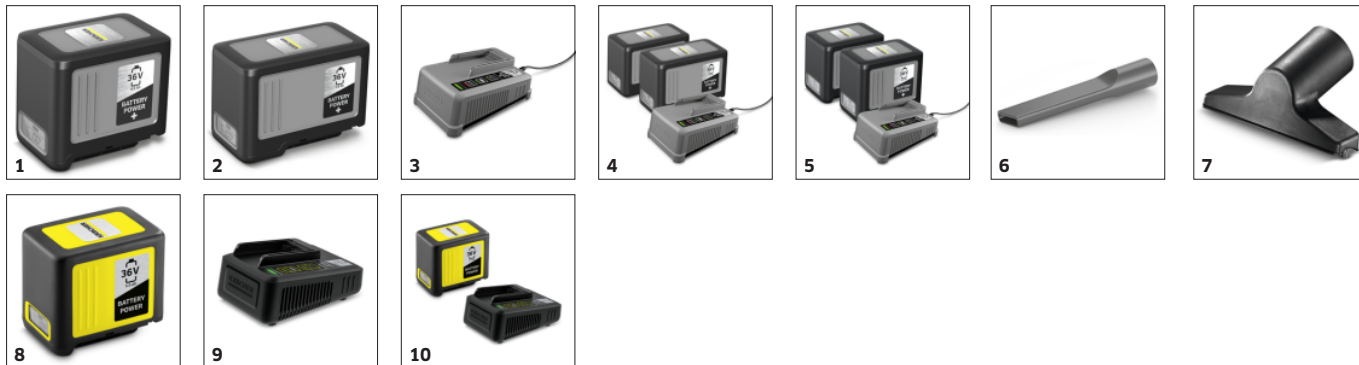

PŘÍSLUŠENSTVÍ K CV 30/2 BP PACK 1.023-201.0

		Číslo produktu		
BATERIE				
Battery Power+ 36/60	1	2.042-022.0	Extrémně výkonná lithium-iontová baterie Power+ 36 V s kapacitou 6,0 Ah pro dlouhodobou dobu provozu. S inovativní Real Time Technologii a LCD displejem.	■
Battery Power+ 36/75	2	2.445-043.0	Kapacita baterie 7,5 Ah zaručuje dlouhou dobu provozu. Lithium-iontová baterie 36 V s inovativní Real Time Technologii, LCD displejem a ochranou proti přebíti.	□
NABÍJEČKY				
Rychlonabíječka 36 V	3	2.445-045.0	Rychlonabíječka pro napájení Battery Power + 36 V s LED displejem zobrazujícím provozní stav zaručuje velmi krátkou dobu nabíjení a nízkou spotřebu energie. Lze namontovat na zeď.	■
STARTER KIT BATERIE + NABÍJEČKA				
Starter kit Battery Power+ 36/75	4	2.445-070.0	Startovací sada Baterie + 36/75 se 2 36 V / 7,5-Ah bateriemi a 36 V rychlou nabíječkou pro naše 36 V Kärcher baterie a Kärcher baterie ++ baterie.	□
Starter kit Battery Power+ 36/60	5	2.445-071.0	Kärcher Battery Power + 36/60 Starter Kit pro všechny stroje na platformě Kärcher 36 V Battery + baterie. Rozsah dodávky: 2x 36 V / 6,0 Ah baterie a kompatibilní 36 V rychlonabíječka.	□
SACÍ HUBICE				
Spárové hubice				
Štěrbínová plastová hubice (DN 35, 225 mm)	6	2.889-159.0	Štěrbínová hubice DN 35 pro mokro-suché a suché vysavače Kärcher. Délka 225 mm.	■
Hubice na čalounění				
Hubice na čalounění NW 35	7	6.905-998.0	Praktická péče o čalounění a domácí textil. Rozšiřuje funkce vybraných vysavačů Kärcher.	■
BATERIE				
Baterie 36V / 5,0Ah	8	2.445-031.0	36 V / 5,0Ah výměnná baterie s inovativní technologií Real Time Technology s LCD displejem a zobrazením stavu baterie. Vhodné k využití ve všech zařízeních s bateriovou platformou Kärcher 36 V.	□
NABÍJEČKY				
Rychlonabíječka 36 V	9	2.445-033.0	Rychlonabíječka dokáže nabít baterie 36 V / 2,5 Ah na 80 % již za 48 min. Je vhodná i pro všechny ostatní Kärcher baterie 36 V.	□
STARTERKIT BATERIE A NABÍJEČKA				
Starter kit Battery Power 36/50	10	2.445-065.0	Starter Kit Battery Power 36/50 vč. výměnitelné baterie 36 V / 5,0 Ah Battery Power a 36V rychlonabíječky. Hodí se pro použití ve všech zařízeních bateriové platformy Kärcher 36 V.	□

■ Obsaženo v objemu dodávky. □ Volitelné příslušenství