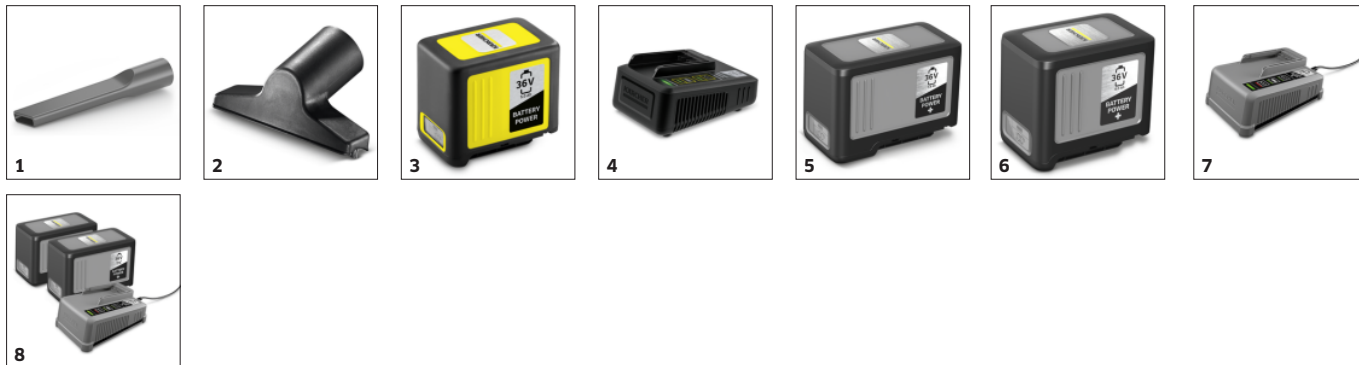

PŘÍSLUŠENSTVÍ K CV 30/2 BP 1.023-200.0

		Číslo produktu		
SACÍ HUBICE				
Spárové hubice				
Štěrbínová plastová hubice (DN 35, 225 mm)	1	2.889-159.0	Štěrbínová hubice DN 35 pro mokro-suché a suché vysavače Kärcher. Délka 225 mm.	☒
Hubice na čalounění				
Hubice na čalounění NW 35	2	6.905-998.0	Praktická péče o čalounění a domácí textil. Rozšiřuje funkce vybraných vysavačů Kärcher.	☒
BATERIE				
Baterie 36V / 5,0Ah	3	2.445-031.0	36 V / 5,0Ah výměnná baterie s inovativní technologií Real Time Technology s LCD displejem a zobrazením stavu baterie. Vhodné k využití ve všech zařízeních s bateriovou platformou Kärcher 36 V.	☐
NABÍJEČKY				
Rychlonabíječka 36 V	4	2.445-033.0	Rychlonabíječka dokáže nabít baterie 36 V / 2,5 Ah na 80 % již za 48 min. Je vhodná i pro všechny ostatní Kärcher baterie 36 V.	☐
BATERIE				
Battery Power+ 36/75	5	2.445-043.0	Kapacita baterie 7,5 Ah zaručuje dlouhou dobu provozu. Lithium-iontová baterie 36 V s inovativní Real Time Technologií, LCD displejem a ochranou proti přebíjení.	☐
Battery Power+ 36/60	6	2.042-022.0	Extrémně výkonná lithium-iontová baterie Power+ 36 V s kapacitou 6,0 Ah pro dlouhodobou dobu provozu. S inovativní Real Time Technologií a LCD displejem.	☐
NABÍJEČKY				
Rychlonabíječka 36 V	7	2.445-045.0	Rychlonabíječka pro napájení Battery Power + 36 V s LED displejem zobrazujícím provozní stav zaručuje velmi krátkou dobu nabíjení a nízkou spotřebu energie. Lze namontovat na zeď.	☐
STARTER KIT BATERIE + NABÍJEČKA				
Starter kit Battery Power+ 36/75	8	2.445-070.0	Startovací sada Baterie + 36/75 se 2 36 V / 7,5-Ah bateriemi a 36 V rychlou nabíječkou pro naše 36 V Kärcher baterie a Kärcher baterie + + baterie.	☐

☒ Obsaženo v objemu dodávky. ☐ Volitelné příslušenství