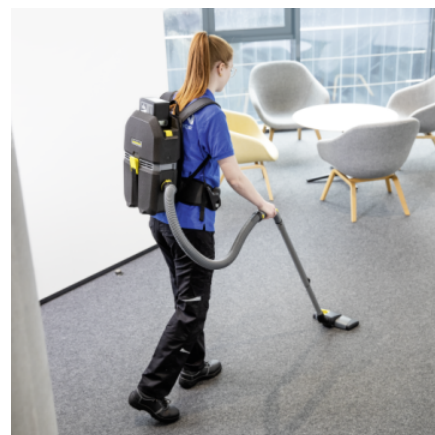

Ultralehký bateriový zádový vysavač

- Vyrobeno z extrémně lehkého, inovativního EPP (expandovaného polypropylenu).
- Umožňuje ergonomickou práci.
- Umožňuje bezproblémovou přepravu.

Vysoce inovativní EPP (expandovaný polypropylen)

- Obzvláště robustní a extrémně dlouhá životnost.
- Ultralehký.
- Extrémně šetrné k životnímu prostředí, protože je 100% recyklovatelné.

Skvělá ergonomie.

- Nosný rám extrémně pohodlný i při delším používání.
- Panel obsluhy na bederním pásu umožňuje pohodlné řízení a kontrolu všech funkcí.
- Sací hadice lze připojit odlišně pro praváky a leváky.