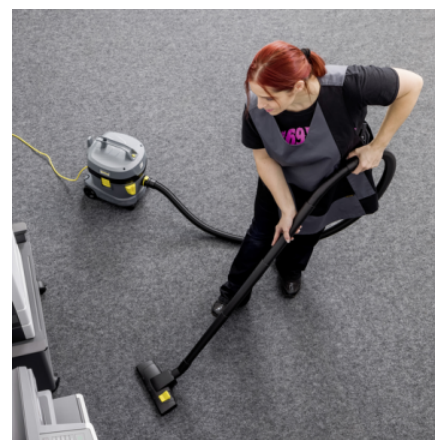

Velmi nízká provozní hluchnost pouze 61 dB (A)

- Ideální pro práce v oblastech citlivých na hluk a v noci.
- Nízký provozní hluk chrání uživatele.