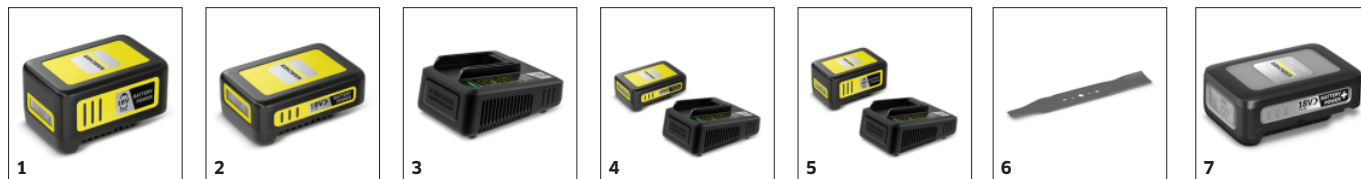

PŘÍSLUŠENSTVÍ K LMO 18-33 BATTERY SET 1.444-401.0

		Číslo produktu		
BATERIE				
Baterie 18V / 5,0 Ah	1	2.445-035.0	18V / 5,0 Ah výměnná baterie s inovativní technologií Real Time Technology s LCD displayem a zobrazením stavu baterie. Vhodné k využití ve všech zařízeních s bateriovou platformou Kärcher 18 V.	☒
Baterie 18V / 2,5Ah	2	2.445-034.0	18V / 2,5 Ah výměnná baterie s inovativní technologií Real Time Technology s LCD displayem a zobrazením stavu baterie. Vhodné k využití ve všech zařízeních s bateriovou platformou Kärcher 18 V.	☐
NABÍJEČKY				
Rychlonabíječka 18 V	3	2.445-032.0	Rychlonabíječka nabije Kärcher baterii 18 V / 2,5 Ah na 80 % kapacity za pouhých 44 minut. Lze ji použít na všechny baterie Kärcher s 18 V platformou.	☒
STARTERKIT BATERIE A NABÍJEČKA				
Starter kit Battery Power 18/25	4	2.445-062.0	Starter Kit Battery Power 18/25 vč. výměnitelné baterie 18 V / 2,5 Ah Battery Power s inovativní Real Time Technology a 18V rychlonabíječkou. Pro všechna zařízení na platformě Kärcher 18 V.	☐
Starter kit Battery Power 18/50	5	2.445-063.0	Vč. výměnitelné baterie 18 V / 5,0 Ah Battery Power a 18V rychlonabíječky: Starter Kit Battery Power 18/50 pro použití ve všech zařízeních bateriové platformy Kärcher 18 V.	☐
SEKAČKA NA TRÁVU				
Nůž pro LMO 18-33 Battery	6	2.444-010.0	Stačí pár pohybů a nůž sekačky z vysoce kvalitní oceli je namontovaný v LMO 18-33 Battery. S pracovní šířkou 33 cm dosahuje při sekání čistých výsledků.	☒
BATERIE				
Battery Power+ 18/30	7	2.445-042.0	S technologií Real Time zobrazovanou na displeji LCD: velmi výkonná lithium-iontová baterie Power+ 18 V. Dlouhá doba provozu díky kapacitě 3,0 Ah. S kontrolou napětí a krytím IPX5.	☐

☒ Obsaženo v objemu dodávky.
☐ Volitelné příslušenství
☐ Čistící prostředky