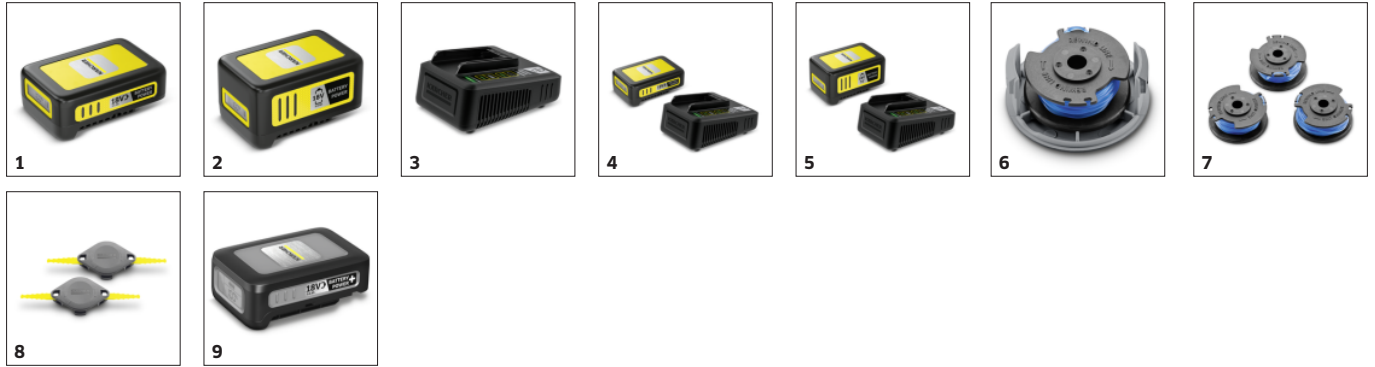

PŘÍSLUŠENSTVÍ K LTR 18-30 BATTERY SET 1.444-311.0

		Číslo produktu		
BATERIE				
Baterie 18V / 2,5Ah	1	2.445-034.0	18V / 2,5 Ah výměnná baterie s inovativní technologií Real Time Technology s LCD displejem a zobrazením stavu baterie. Vhodné k využití ve všech zařízeních s bateriovou platformou Kärcher 18 V.	■
Baterie 18V / 5,0 Ah	2	2.445-035.0	18V / 5,0 Ah výměnná baterie s inovativní technologií Real Time Technology s LCD displejem a zobrazením stavu baterie. Vhodné k využití ve všech zařízeních s bateriovou platformou Kärcher 18 V.	□
NABÍJEČKY				
Rychlonabíječka 18 V	3	2.445-032.0	Rychlonabíječka nabije Kärcher baterii 18 V / 2,5 Ah na 80 % kapacity za pouhých 44 minut. Lze ji použít na všechny baterie Kärcher s 18 V platformou.	■
STARTERKIT BATERIE A NABÍJEČKA				
Starter kit Battery Power 18/25	4	2.445-062.0	Starter Kit Battery Power 18/25 vč. výměnitelné baterie 18 V / 2,5 Ah Battery Power s inovativní Real Time Technology a 18V rychlonabíječkou. Pro všechna zařízení na platformě Kärcher 18 V.	□
Starter kit Battery Power 18/50	5	2.445-063.0	Vč. výměnitelné baterie 18 V / 5,0 Ah Battery Power a 18V rychlonabíječky: Starter Kit Battery Power 18/50 pro použití ve všech zařízeních bateriové platformy Kärcher 18 V.	□
STRUNOVÁ SEKAČKA				
Cívka pro LTR 18 Battery	6	2.444-014.0	Cívka s kroucenou strunou s praktickým krytem zabezpečuje dobré výsledky na špatně přístupných místech. Je vhodná pro všechny strunové sekačky 18 V Kärcher Battery Power.	■
Cívka pro LTR 18 Battery, sada 3 ks	7	2.444-016.0	Cívka v balení po třech kusech s kroucenou strunou zabezpečuje čisté výsledky na špatně přístupných místech. Je vhodná pro všechny strunové sekačky 18 V Kärcher Battery Power.	□
Nůž pro LTR sada 2 ks	8	2.444-022.0	Bují na zahradě divoký porost na místech, která jsou špatně dostupná? Ne po použití nože s dvojitou čepelí, přizpůsobeného pro všechny strunové sekačky 18 V a 36 V Kärcher Battery Power.	□
BATERIE				
Battery Power+ 18/30	9	2.445-042.0	S technologií Real Time zobrazovanou na displeji LCD: velmi výkonná lithium-iontová baterie Power+ 18 V. Dlouhá doba provozu díky kapacitě 3,0 Ah. S kontrolou napětí a krytím IPX5.	□

■ Obsaženo v objemu dodávky. □ Volitelné příslušenství ○ Čistící prostředky