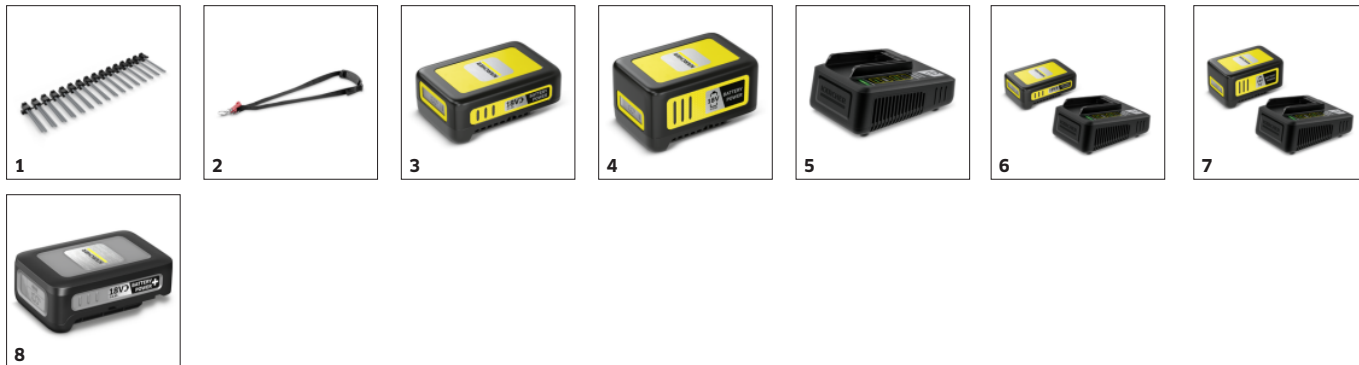

PŘÍSLUŠENSTVÍ K WRE 18-55 BATTERY 1.445-244.0

		Číslo produktu		
ODSTRAŇOVAČ TRÁVY, PLEVELE				
Štetinový kartáč	1	2.445-243.0	Náhradní štetinový kartáč vyrobený z nylonu pro snadné odstranění plevelů, vhodný pro ergonomické odstraňovače plevelů WRE 18-55 a WRE 4 od společnosti Kärcher.	☒
PŘÍSLUŠENSTVÍ - ZAHRADNÍ NÁŘADÍ OBECNĚ				
Ramenní popruh	2	2.445-242.0	Odlehčete svůj náklad pohodlným a ergonomickým ramenním popruhem, což vám umožní pracovat po dlouhou dobu bez únavy. Kompatibilní s mnoha zahradními nástroji poháněnými bateriemi Kärcher.	☐
BATERIE				
Baterie 18V / 2,5Ah	3	2.445-034.0	18V / 2,5 Ah výměnná baterie s inovativní technologií Real Time Technology s LCD displayem a zobrazením stavu baterie. Vhodné k využití ve všech zařízeních s bateriovou platformou Kärcher 18 V.	☐
Baterie 18V / 5,0 Ah	4	2.445-035.0	18V / 5,0 Ah výměnná baterie s inovativní technologií Real Time Technology s LCD displayem a zobrazením stavu baterie. Vhodné k využití ve všech zařízeních s bateriovou platformou Kärcher 18 V.	☐
NABÍJEČKY				
Rychlonabíječka 18 V	5	2.445-032.0	Rychlonabíječka nabije Kärcher baterii 18 V / 2,5 Ah na 80 % kapacity za pouhých 44 minut. Lze ji použít na všechny baterie Kärcher s 18 V platformou.	☐
STARTERKIT BATERIE A NABÍJEČKA				
Starter kit Battery Power 18/25	6	2.445-062.0	Starter Kit Battery Power 18/25 vč. vyměnitelné baterie 18 V / 2,5 Ah Battery Power s inovativní Real Time Technology a 18V rychlonabíječkou. Pro všechna zařízení na platformě Kärcher 18 V.	☐
Starter kit Battery Power 18/50	7	2.445-063.0	Vč. vyměnitelné baterie 18 V / 5,0 Ah Battery Power a 18V rychlonabíječky: Starter Kit Battery Power 18/50 pro použití ve všech zařízeních bateriové platformy Kärcher 18 V.	☐
BATERIE				
Battery Power+ 18/30	8	2.445-042.0	S technologií Real Time zobrazovanou na displeji LCD: velmi výkonná lithium-iontová baterie Power+ 18 V. Dlouhá doba provozu díky kapacitě 3,0 Ah. S kontrolou napětí a krytím IPX5.	☐

■ Obsaženo v objemu dodávky. ☐ Volitelné příslušenství ☐ Čistící prostředky