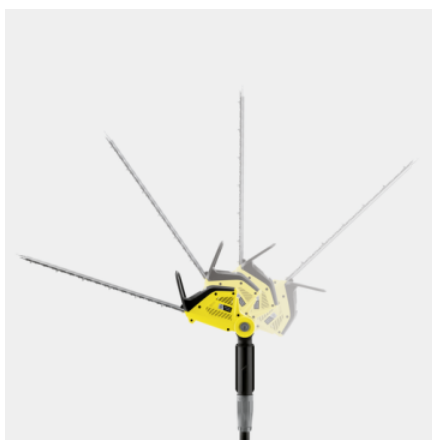

### Technické údaje

EAN kód		4054278547978
Zařízení na baterii		1
Platforma baterie		18 V Platforma baterie
Řezná délka	cm	45
Rozteč zubů	mm	18
Úhel hlavy nůžek	°	115
Typ čepele		Děrované, diamantové broušení
Rychlost nože	řezy/min	2700
Pohon		Kartáčový motor
Napětí	V	18
Výkon na jedno nabití*	m	max. 250 (2,5 Ah) / max. 500 (5,0 Ah)
Provozní doba na jedno nabití baterie	min	max. 35 (2,5 Ah) / max. 70 (5,0 Ah)
Hmotnost bez příslušenství	kg	4,2
Hmotnost včetně obalu	kg	5,6
Rozměry (D × Š × V)	mm	2910 × 122 × 240

### Vybavení

Varianta	Baterie a nabíječka nejsou součástí dodávky
Funkce řezání	■
Kontrolní stráž	■
Ochrana čepele	■
Závěsné oko	■
Sběrná lišta	■
Prodlužovací nástavec	■
Ramenní popruh	■

■ Obsaženo v objemu dodávky.

\* Šířka živého plotu: 1 m, vodorovné stříhání

## Prodlužovací nástavec

- Umožňuje stříhání vysokých živých plotů. Se šroubovacími rychlouzávěry a uložením na malém prostoru.