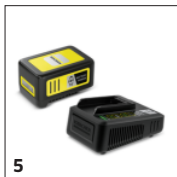

PŘÍSLUŠENSTVÍ K PHG 18-45 BATTERY 1.444-210.0

		Číslo produktu		
BATERIE				
Baterie 18V / 2,5Ah	1	2.445-034.0	18V / 2,5 Ah výměnná baterie s inovativní technologií Real Time Technology s LCD displayem a zobrazením stavu baterie. Vhodné k využití ve všech zařízeních s bateriovou platformou Kärcher 18 V.	☐
Baterie 18V / 5,0 Ah	2	2.445-035.0	18V / 5,0 Ah výměnná baterie s inovativní technologií Real Time Technology s LCD displayem a zobrazením stavu baterie. Vhodné k využití ve všech zařízeních s bateriovou platformou Kärcher 18 V.	☐
NABÍJEČKY				
Rychlonabíječka 18 V	3	2.445-032.0	Rychlonabíječka nabije Kärcher baterii 18 V / 2,5 Ah na 80 % kapacity za pouhých 44 minut. Lze ji použít na všechny baterie Kärcher s 18 V platformou.	☐
STARTERKIT BATERIE A NABÍJEČKA				
Starter kit Battery Power 18/25	4	2.445-062.0	Starter Kit Battery Power 18/25 vč. výměnitelné baterie 18 V / 2,5 Ah Battery Power s inovativní Real Time Technology a 18V rychlonabíječkou. Pro všechna zařízení na platformě Kärcher 18 V.	☐
Starter kit Battery Power 18/50	5	2.445-063.0	Vč. výměnitelné baterie 18 V / 5,0 Ah Battery Power a 18V rychlonabíječky: Starter Kit Battery Power 18/50 pro použití ve všech zařízeních bateriové platformy Kärcher 18 V.	☐
BATERIE				
Battery Power+ 18/30	6	2.445-042.0	S technologií Real Time zobrazovanou na displeji LCD: velmi výkonná lithium-iontová baterie Power+ 18 V. Dlouhá doba provozu díky kapacitě 3,0 Ah. S kontrolou napětí a krytím IPX5.	☐

■ Obsaženo v objemu dodávky. ☐ Volitelné příslušenství ☐ Čistící prostředky