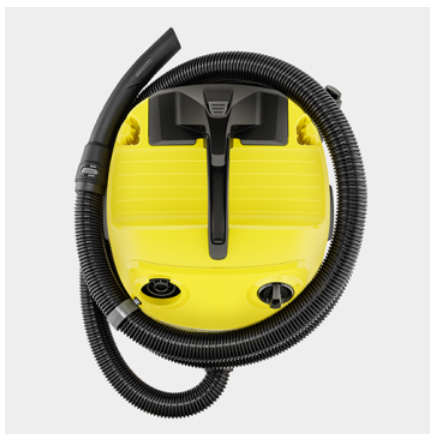

WD 4 V-20/5/22

Velmi výkonný a energeticky úsporný vysavač na mokré a suché vysávání s plastovou nádobou o objemu 20 l, praktickým plochým skládaným filtrem, 5 m kabelem a 2,2 m sací hadicí. S přídatnou funkcí fukaru.

Číslo produktu

1.628-209.0

- Plochý skládaný filtr s patentovanou technologií vyjmutí filtru
- Praktické uložení příslušenství, včetně uložení hadice na hlavě přístroje
- Vliesový filtrační sáček

Technické údaje

Vybavení

Sací hadice	m	2,2 / s ohnutou rukojetí / Plast
Odnímatelná rukojeť		■
Sací trubky	Kusy × m / mm	2 × 0,5 / 35 / Plast
Hubice pro vysávání mokrých/suchých nečistot		klipy
Štěrbinová hubice		■
Vliesový filtrační sáček	Kusy	1
Plochý skládaný filtr		ve vyjímatelné filtrační kazetě
Otočný spínač (Zap/Vyp)		■
Funkce fukaru		■
Parkovací poloha na rukojeti vysavače - pro rychlé uchycení bez přerušování práce		■
Uložení sací hadice na hlavě zařízení		■
Uložiště pro další příslušenství na hlavě zařízení		■
Uložný prostor pro drobné předměty		■
Hák na kabel		■
Parkovací poloha		■
Uložení příslušenství na přístroji		■
Ochrana proti nárazu		■
Vodící kolečka	Kusy	4

■ Obsaženo v objemu dodávky.

Patentovaná technika odnímání filtru

- Jednoduché a bleskové vyjmutí filtru vyklopením filtrační kazety - zcela bez kontaktu s nečistotami.
- Pro mokré a suché vysávání bez potřeby výměny filtru.