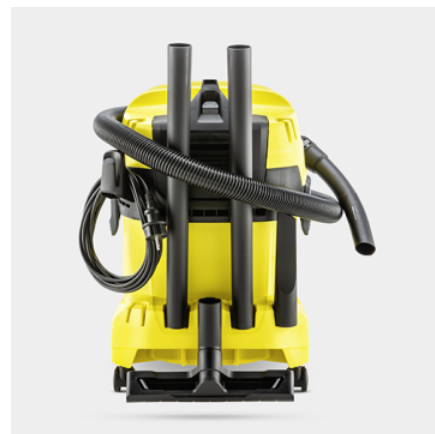

WD 4 V-20/5/22

Velmi výkonný a energeticky úsporný vysavač na mokré a suché vysávání s plastovou nádobou o objemu 20 l, praktickým plochým skládaným filtrem, 5 m kabelem a 2,2 m sací hadicí. S přídatnou funkcí fukaru.

Číslo produktu

1.628-209.0

- Plochý skládaný filtr s patentovanou technologií vyjmutí filtru
- Praktické uložení příslušenství, včetně uložení hadice na hlavě přístroje
- Vliesový filtrační sáček

Technické údaje

Vybavení

Sací hadice	m	2,2 / s ohnutou rukojetí / Plast
Odnímatelná rukojeť		■
Sací trubky	Kusy × m / mm	2 × 0,5 / 35 / Plast
Hubice pro vysávání mokrých/suchých nečistot		klipy
Štěrbinová hubice		■
Vliesový filtrační sáček	Kusy	1
Plochý skládaný filtr		ve vyjímatelné filtrační kazetě
Otočný spínač (Zap/Vyp)		■
Funkce fukaru		■
Parkovací poloha na rukojeti vysavače - pro rychlé uchycení bez přerušování práce		■
Uložení sací hadice na hlavě zařízení		■
Uložiště pro další příslušenství na hlavě zařízení		■
Uložný prostor pro drobné předměty		■
Hák na kabel		■
Parkovací poloha		■
Uložení příslušenství na přístroji		■
Ochrana proti nárazu		■
Vodící kolečka	Kusy	4

Uložení sací hadice na hlavě zařízení

- Tam, kde není možné vysávání, lze využít praktickou funkci fukaru.
- Intuitivní zabezpečovací mechanismy pro leváky i praváky.

Praktická úschova kabelů a příslušenství