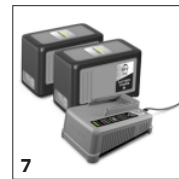

PŘÍSLUŠENSTVÍ K LM 530/36 BP 1.042-500.0

		Číslo produktu		
PŘÍSLUŠENSTVÍ STROJE				
Nůž do sekačky 53 cm	1	2.042-014.0	Vysoce kvalitní nůž do sekačky vyrobený z tvrzené oceli pro naši sekačku na trávu LM 530/36 Bp. Se šířkou řezu 53 cm a přesným řezným výkonem pro nejlepší výsledky sečení.	☒
Sada pro boční výhoz	2	2.042-030.0	Pro případné dodatečné vybavení: boční výhoz pro sekačku na trávu LM 530/36 Bp. Ideální pro delší práci na velkých plochách s dlouhou, divokou trávou. Jednoduchá montáž, vysoká úroveň uživatelského komfortu	☐
BATERIE				
Baterie 36V / 5,0Ah	3	2.445-031.0	36 V / 5,0Ah výměnná baterie s inovativní technologií Real Time Technology s LCD displejem a zobrazením stavu baterie. Vhodné k využití ve všech zařízeních s bateriovou platformou Kärcher 36 V.	☐
Battery Power+ 36/75	4	2.445-043.0	Kapacita baterie 7,5 Ah zaručuje dlouhou dobu provozu. Lithium-iontová baterie 36 V s inovativní Real Time Technologií, LCD displejem a ochranou proti přebíání.	☐
Battery Power+ 36/60	5	2.042-022.0	Extrémně výkonná lithium-iontová baterie Power+ 36 V s kapacitou 6,0 Ah pro dlouhodobou dobu provozu. S inovativní Real Time Technologií a LCD displejem.	☐
NABIJEČKY				
Rychlonabíječka 36 V	6	2.445-045.0	Rychlonabíječka pro napájení Battery Power + 36 V s LED displejem zobrazující provozní stav zaručuje velmi krátkou dobu nabíjení a nízkou spotřebu energie. Lze namontovat na zeď.	☐
STARTER KIT BATERIE + NABIJEČKA				
Starter kit Battery Power+ 36/75	7	2.445-070.0	Startovací sada Baterie + 36/75 se 2 36 V / 7,5-Ah bateriemi a 36 V rychlou nabíječkou pro naše 36 V Kärcher baterie a Kärcher baterie ++ baterie.	☐
Starter kit Battery Power+ 36/60	8	2.445-071.0	Kärcher Battery Power + 36/60 Starter Kit pro všechny stroje na platformě Kärcher 36 V Battery + baterie. Rozsah dodávky: 2x 36 V / 6,0 Ah baterie a kompatibilní 36 V rychlonabíječka.	☐

■ Obsaženo v objemu dodávky. ☐ Volitelné příslušenství