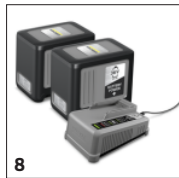

PŘÍSLUŠENSTVÍ K LM 530/36 BP 1.042-500.0

		Číslo produktu		
PŘÍSLUŠENSTVÍ STROJE				
Nůž do sekačky 53 cm	1	2.042-014.0	Vysoce kvalitní nůž do sekačky vyrobený z tvrzené oceli pro naši sekačku na trávu LM 530/36 Bp. Se šířkou řezu 53 cm a přesným řezným výkonem pro nejlepší výsledky sečení.	☒
Sada pro boční výhoz	2	2.042-030.0	Pro případné dodatečné vybavení: boční výhoz pro sekačku na trávu LM 530/36 Bp. Ideální pro delší práci na velkých plochách s dlouhou, divokou trávou. Jednoduchá montáž, vysoká úroveň uživatelského komfortu	☐
BATERIE				
Baterie 36V / 5,0Ah	3	2.445-031.0	36 V / 5,0Ah výměnná baterie s inovativní technologií Real Time Technology s LCD displejem a zobrazením stavu baterie. Vhodné k využití ve všech zařízeních s bateriovou platformou Kärcher 36 V.	☐
Battery Power+ 36/75	4	2.445-043.0	Kapacita baterie 7,5 Ah zaručuje dlouhou dobu provozu. Lithium-iontová baterie 36 V s inovativní Real Time Technologií, LCD displejem a ochranou proti přebíání.	☐
Battery Power+ 36/60	5	2.042-022.0	Extrémně výkonná lithium-iontová baterie Power+ 36 V s kapacitou 6,0 Ah pro dlouhodobou dobu provozu. S inovativní Real Time Technologií a LCD displejem.	☐
NABIJEČKY				
Rychlonabíječka 36 V	6	2.445-045.0	Rychlonabíječka pro napájení Battery Power + 36 V s LED displejem zobrazující provozní stav zaručuje velmi krátkou dobu nabíjení a nízkou spotřebu energie. Lze namontovat na zeď.	☐
STARTER KIT BATERIE + NABIJEČKA				
Starter kit Battery Power+ 36/75	7	2.445-070.0	Startovací sada Baterie + 36/75 se 2 36 V / 7,5-Ah bateriemi a 36 V rychlou nabíječkou pro naše 36 V Kärcher baterie a Kärcher baterie ++ baterie.	☐
Starter kit Battery Power+ 36/60	8	2.445-071.0	Kärcher Battery Power + 36/60 Starter Kit pro všechny stroje na platformě Kärcher 36 V Battery + baterie. Rozsah dodávky: 2x 36 V / 6,0 Ah baterie a kompatibilní 36 V rychlonabíječka.	☐

■ Obsaženo v objemu dodávky. ☐ Volitelné příslušenství