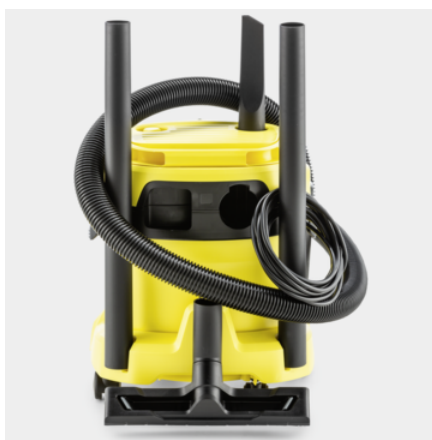

WD 2 PLUS C

Spolehlivý vysavač WD 2 Plus V-12/4/18/C si poradí s úklidem suchých i mokrých nečistot. Navíc jej využijete také na zahradě jako fukar.

Made in Europe

Číslo produktu

1.628-009.0

- Kompaktní design s praktickým uložením příslušenství
- Vliesový filtrační sáček
- Praktická funkce fukaru

Technické údaje

| | | |
|----------------------------------|--------|--------------------------------------------------------------|
| EAN kód | | 4054278874555 |
| Spotřeba energie | W | 1000 |
| Objem nádrže | l | 12 |
| Materiál nádrže | | Plast |
| Barva | | Hlava zařízení žlutý / Nárazník zařízení žlutý / Nádrž žlutý |
| Přípojovací kabel | m | 4 |
| Jmenovitý průměr - příslušenství | mm | 35 |
| Druh proudu | V / Hz | 220 - 240 / 50 - 60 |
| Hmotnost bez příslušenství | kg | 4,3 |
| Hmotnost včetně obalu | kg | 6,2 |
| Rozměry (D × Š × V) | mm | 349 × 328 × 378 |

Vybavení

| | | |
|---------------------------------------------------------------------------------|---------------|---------------------------------|
| Sací hadice | m | 1,8 / s rovnou rukojetí / Plast |
| Sací trubky | Kusy × m / mm | 2 × 0,5 / 35 / Plast |
| Hubice pro vysávání mokrých/suchých nečistot | | klipy |
| Štěrbínová hubice | | ■ |
| Vliesový filtrační sáček | Kusy | 1 |
| Filtrační patrona | | jeden kus |
| Otočný spínač (Zap/Vyp) | | ■ |
| Funkce fukaru | | ■ |
| Parkovací poloha na rukojeti vysavače - pro rychlé uchycení bez přerušení práce | | ■ |
| Úložisko pro další příslušenství na hlavě zařízení | | ■ |
| Úložný prostor pro drobné předměty | | ■ |
| Sklopná rukojeť | | ■ |
| Parkovací poloha | | ■ |
| Uložení příslušenství na přístroji | | ■ |
| Ochrana proti nárazu | | ■ |
| Vodící kolečka | Kusy | 4 |

■ Obsaženo v objemu dodávky.

Jednodílný kartušový filtr

- Pro mokré a suché vysávání bez potřeby výměny filtru.
- Jednoduchá montáž a demontáž filtru otáčením bez dodatečného zajišťovacího dílu.

Praktická úschova příslušenství