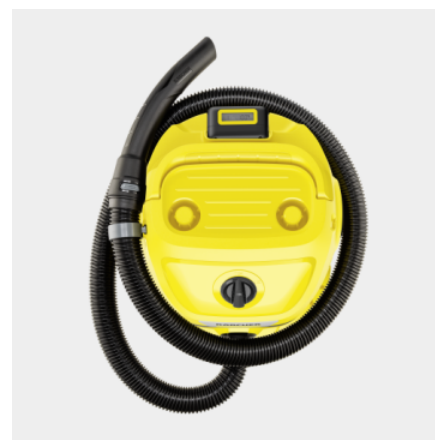

Uložení sací hadice na hlavě zařízení

- Tam, kde není možné vysávání, lze využít praktickou funkci fukaru.
- Intuitivní zabezpečovací mechanismy pro leváky i praváky.