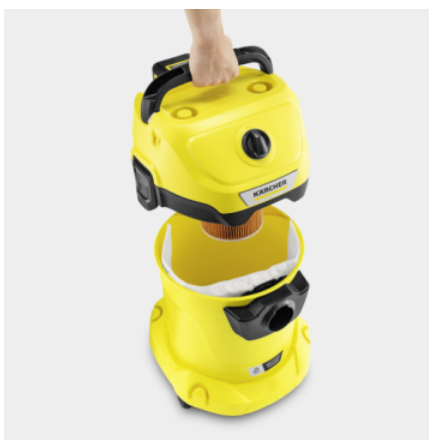

- Kompaktní provedení a uložení příslušenství, včetně uložení hadice na hlavě přístroje
- Jednodílný kartušový filtr a fleecový filtrační sáček
- Praktická funkce fukaru

Technické údaje

EAN kód		4054278943572
Zařízení na baterii		1
Platforma baterie		18 V Platforma baterie
Spotřeba energie	W	225
Objem nádrže	l	17
Materiál nádrže		Plast
Barva		Hlava zařízení / žlutý / Nárazník zařízení / žlutý / Nádrž / žlutý
Provozní doba na jedno nabití baterie	min	cca 10 (2,5 Ah) / cca 20 (5,0 Ah)
Hmotnost bez příslušenství	kg	3,8
Hmotnost včetně obalu	kg	6
Rozměry (D × Š × V)	mm	349 × 328 × 492

Vybavení

Sací hadice	m	2 / s ohnutou rukojetí / Plast
Odnímatelná rukojeť		■
Sací trubky	Kusy × m / mm	2 × 0,5 / 35 / Plast
Hubice pro vysávání mokrých/suchých nečistot		klipy
Filtrační patrona		jeden kus
Štěrbinová hubice		■
Vliesový filtrační sáček	Kusy	1
Funkce fukaru		■
Parkovací poloha		■
Sklopná rukojeť		■
Parkovací poloha na rukojeti vysavače - pro rychlé uchycení bez přerušování práce		■
Uložení sací hadice na hlavě zařízení		■
Uložiště pro další příslušenství na hlavě zařízení		■
Uložení příslušenství		■
Ochrana proti nárazu		■
Vodící kolečka	Kusy	4

■ Obsaženo v objemu dodávky.

Výměnná baterie 18 V Battery Power

- Umožňuje práci nezávislou na elektrické síti a vytváří tak maximální svobodu pohybu.
- Real Time Technology s LCD displejem na baterii: zbývající doba chodu, zbývající doba nabití baterie a kapacita baterie.
- Kompatibilní se všemi zařízeními na 18 V platformě Kärcher Battery Power.

Jednodílný kartušový filtr

- Pro mokré a suché vysávání bez výměny filtru.
- Jednoduchá montáž a demontáž filtru otáčením bez dodatečného zajišťovacího dílu.

Praktická úschova příslušenství

- Prostorově úsporné, bezpečné a snadno dostupné úložiště příslušenství.
- Kompaktní úložiště zařízení.