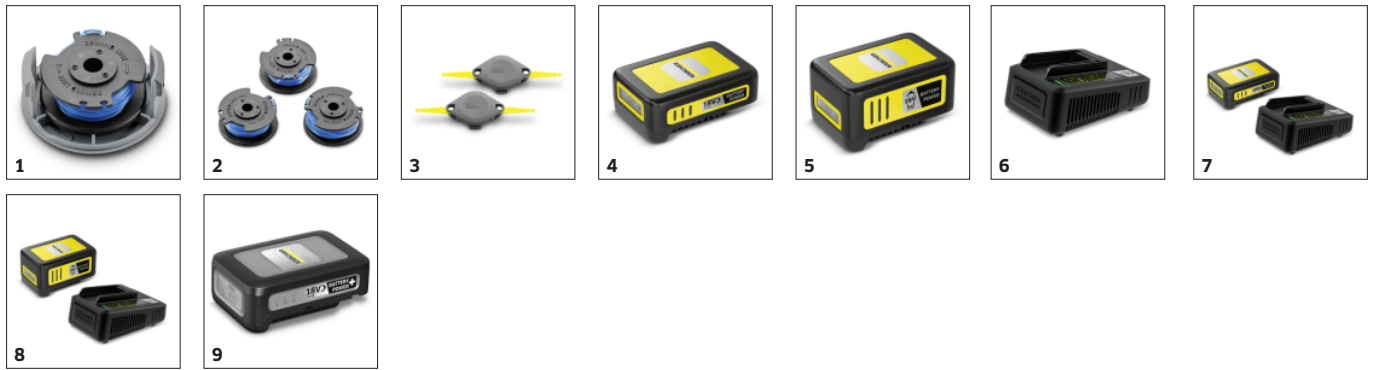

PŘÍSLUŠENSTVÍ K LTR 18-30 BATTERY 1.444-310.0

		Číslo produktu		
STRUNOVÁ SEKAČKA				
Cívka pro LTR 18 Battery	1	2.444-014.0	Cívka s kroucenou strunou s praktickým krytem zabezpečuje dobré výsledky na špatně přístupných místech. Je vhodná pro všechny strunové sekačky 18 V Kärcher Battery Power.	☒
Cívka pro LTR 18 Battery, sada 3 ks	2	2.444-016.0	Cívka v balení po třech kusech s kroucenou strunou zabezpečuje čisté výsledky na špatně přístupných místech. Je vhodná pro všechny strunové sekačky 18 V Kärcher Battery Power.	☐
Nůž pro LTR sada 2 ks	3	2.444-022.0	Buří na zahradě divoký porost na místech, která jsou špatně dostupná? Ne po použití nože s dvojitou čepelí, přizpůsobeného pro všechny strunové sekačky 18 V a 36 V Kärcher Battery Power.	☐
BATERIE				
Baterie 18V / 2,5Ah	4	2.445-034.0	18V / 2,5 Ah výměnná baterie s inovativní technologií Real Time Technology s LCD displejem a zobrazením stavu baterie. Vhodné k využití ve všech zařízeních s bateriovou platformou Kärcher 18 V.	☐
Baterie 18V / 5,0 Ah	5	2.445-035.0	18V / 5,0 Ah výměnná baterie s inovativní technologií Real Time Technology s LCD displejem a zobrazením stavu baterie. Vhodné k využití ve všech zařízeních s bateriovou platformou Kärcher 18 V.	☐
NABÍJEČKY				
Rychlonabíječka 18 V	6	2.445-032.0	Rychlonabíječka nabije Kärcher baterii 18 V / 2,5 Ah na 80 % kapacity za pouhých 44 minut. Lze ji použít na všechny baterie Kärcher s 18 V platformou.	☐
STARTERKIT BATERIE A NABÍJEČKA				
Starter kit Battery Power 18/25	7	2.445-062.0	Starter Kit Battery Power 18/25 vč. výměnitelné baterie 18 V / 2,5 Ah Battery Power s inovativní Real Time Technology a 18V rychlonabíječkou. Pro všechna zařízení na platformě Kärcher 18 V.	☐
Starter kit Battery Power 18/50	8	2.445-063.0	Vč. výměnitelné baterie 18 V / 5,0 Ah Battery Power a 18V rychlonabíječky: Starter Kit Battery Power 18/50 pro použití ve všech zařízeních bateriové platformy Kärcher 18 V.	☐
BATERIE				
Battery Power+ 18/30	9	2.445-042.0	S technologií Real Time zobrazovanou na displeji LCD: velmi výkonná lithium-iontová baterie Power+ 18 V. Dlouhá doba provozu díky kapacitě 3,0 Ah. S kontrolou napětí a krytím IPX5.	☐

■ Obsaženo v objemu dodávky. ☐ Volitelné příslušenství ☐ Čistící prostředky