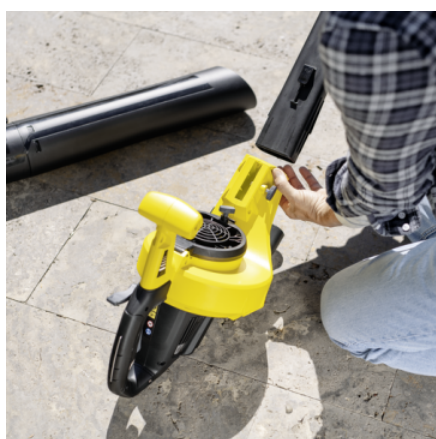

## BLV 36-240 BATTERY

AKU vysavač listí BLV 36-240 Battery fouká, vysává a drtí zelený odpad s rychlostí až 240 km/h. Trubku vysavače i fukaru lze odejmout samostatně. Baterie není součástí dodávky.

### Číslo produktu

1.444-170.0

- Odstraňování zvadlého listí a uvadlých květů okolo domu a na zahradě
- Vysáté listí se používá rovnou pro mulčování
- Pro odstraňování materiálu ze stříhání keřů a živých plotů

### Trubku vysavače a trubku fukaru lze odejmout samostatně

- Práce bez únavy díky nižší hmotnosti na základě samostatně odnímatelných dílů.

### Volící páčka pro nastavení funkce

- Plynulé přecházení mezi vysáváním a foukáním, je možná i kombinace.