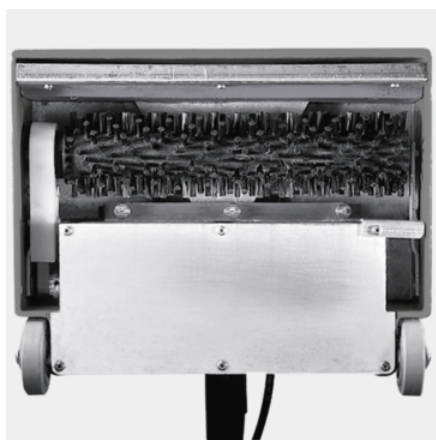

PW 30/1

Výkonná mycí hlava PW 30/1 pro připojení k našemu čističi postřiku Puzzi 10/2. Rotující válečkový kartáč zesiluje čisticí výkon a zvyšuje plošný výkon až o 35 procent.

Číslo produktu

1.913-102.0

- Kartáč poháněný motorem
- Elektrický kartáč pro Puzzi 10/2 Adv

Technické údaje

EAN kód		4039784727410
Max. plošný výkon	m ² /h	40 - 55
Výkon motoru kartáčů	W	60
Druh proudu	V / Hz	220 - 240 / 50 - 60
Hmotnost bez příslušenství	kg	5,7
Rozměry (D × Š × V)	mm	350 × 260 × 835

Rotující kartáče

- Pro zesílení procesu čištění a vyrovnání vláken koberce.

Vyšší plošný výkon

- Zvýšení výkonu oblasti až o 35 procent.

Průhledné kontrolní okénko

- Kontrolní okénko na mycí hlavě pro nepřetržité sledování zpětného sání.