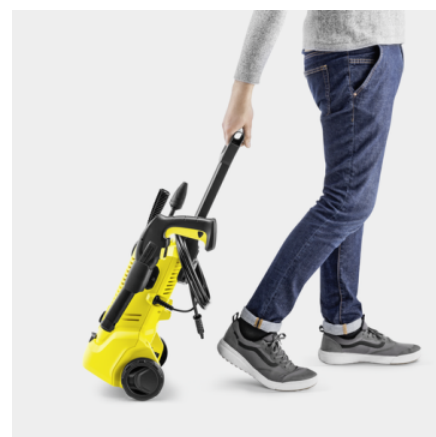

Vybavení

Vysokotlaká pistole	G 120 Q
Jednoduchý pracovní nástavec	■
Rotační tryska	■
Vysokotlaká hadice	m 4
Quick Connect na straně přístroje	■
Dávkování čistícího prostředku prostřednictvím	Nasávací hadička
Integrovaný vodní filtr pro ochranu čerpadla čistící před nečistotami	■
Adaptér připojení k zahradní hadici A3/4"	■

■ Obsaženo v objemu dodávky.

Integrovaná sací hadice na prací prostředky

- Pohodlné a snadné použití čistících prostředků.
- Čistící prostředky Kärcher (k dispozici jako volitelné příslušenství) nejen chrání a pečují o čistěný povrch, ale přinášejí účinnější a trvanlivější výsledky.

Čistě uklizeno

- Hadice, stříkáčková lana, spouštěcí pistole a kabely můžete skladovat přehledně a s úsporou místa.

Velká kola

- Pro bezpečnou a komfortní přepravu i na nerovném terénu jako např. zahradních cestách.
- Snadná ovladatelnost.