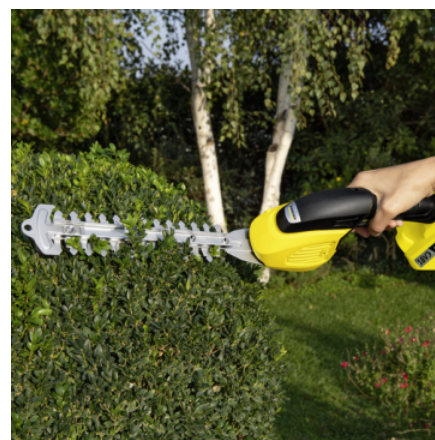

Lišta broušená diamantem s oboustrannými čepeli

- Dosahují přesných výsledků.