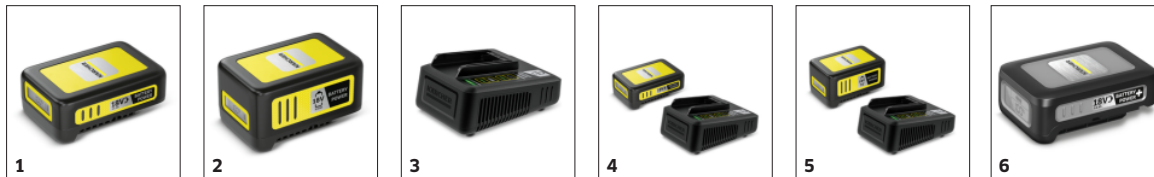

Výměna lišty bez použití náradí

- Díky inteligentnímu šroubovacímu systému.

Lišta broušená diamantem s oboustrannými čepeli

- Dosahují přesných výsledků.

PŘÍSLUŠENSTVÍ K GSH 18-20 BATTERY 1.444-200.0

		Číslo produktu		
BATERIE				
Baterie 18V / 2,5Ah	1	2.445-034.0	18V / 2,5 Ah výměnná baterie s inovativní technologií Real Time Technology s LCD displayem a zobrazením stavu baterie. Vhodné k využití ve všech zařízeních s bateriovou platformou Kärcher 18 V.	<input type="checkbox"/>
Baterie 18V / 5,0 Ah	2	2.445-035.0	18V / 5,0 Ah výměnná baterie s inovativní technologií Real Time Technology s LCD displayem a zobrazením stavu baterie. Vhodné k využití ve všech zařízeních s bateriovou platformou Kärcher 18 V.	<input type="checkbox"/>
NABÍJEČKY				
Rychlonabíječka 18 V	3	2.445-032.0	Rychlonabíječka nabije Kärcher baterii 18 V / 2,5 Ah na 80 % kapacity za pouhých 44 minut. Lze ji použít na všechny baterie Kärcher s 18 V platformou.	<input type="checkbox"/>
STARTERKIT BATERIE A NABÍJEČKA				
Starter kit Battery Power 18/25	4	2.445-062.0	Starter Kit Battery Power 18/25 vč. výměnitelné baterie 18 V / 2,5 Ah Battery Power s inovativní Real Time Technology a 18V rychlonabíječkou. Pro všechna zařízení na platformě Kärcher 18 V.	<input type="checkbox"/>
Starter kit Battery Power 18/50	5	2.445-063.0	Vč. výměnitelné baterie 18 V / 5,0 Ah Battery Power a 18V rychlonabíječky: Starter Kit Battery Power 18/50 pro použití ve všech zařízeních bateriové platformy Kärcher 18 V.	<input type="checkbox"/>
BATERIE				
Battery Power+ 18/30	6	2.445-042.0	S technologií Real Time zobrazovanou na displeji LCD: velmi výkonná lithium-iontová baterie Power+ 18 V. Dlouhá doba provozu díky kapacitě 3,0 Ah. S kontrolou napětí a krytím IPX5.	<input type="checkbox"/>