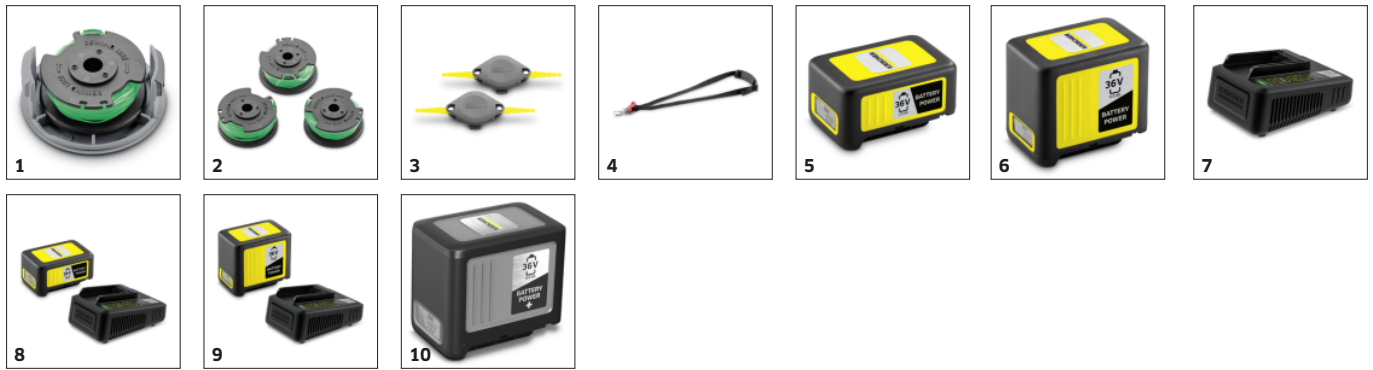

PŘÍSLUŠENSTVÍ K LTR 36-33 BATTERY 1.444-350.0

		Číslo produktu		
STRUNOVÁ SEKAČKA				
Cívka pro LTR 36 Battery	1	2.444-015.0	Díky kroucené struně a automatickému posunu je cívka s krytem pro strunovou sekačku 36 V Kärcher Battery Power perfektní pracovní nástroj pro špatně přístupná místa na zahradě.	■
Cívka pro LTR 36 Battery, sada 3 ks	2	2.444-017.0	Cívka v balení po třech kusech s kroucenou strunou zabezpečuje čisté výsledky na špatně přístupných místech. Je vhodná pro všechny sekačky 36 V Kärcher Battery Power.	□
Nůž pro LTR sada 2 ks	3	2.444-022.0	Bují na zahradě divoký porost na místech, která jsou špatně dostupná? Ne po použití nože s dvojitou čepelí, přizpůsobeného pro všechny strunové sekačky 18 V a 36 V Kärcher Battery Power.	□
PŘÍSLUŠENSTVÍ - ZAHRADNÍ NÁŘADÍ OBECNĚ				
Ramenní popruh	4	2.445-242.0	Odlehčete svůj náklad pohodlným a ergonomickým ramenním popruhem, což vám umožní pracovat po dlouhou dobu bez únavy. Kompatibilní s mnoha zahradními nástroji poháněnými bateriemi Kärcher.	■
BATERIE				
Baterie 36V / 2,5Ah	5	2.445-030.0	36 V / 2,5 Ah výměnná baterie s inovativní technologií Real Time Technology s LCD displejem a zobrazením stavu baterie. Vhodné k využití ve všech zařízeních s bateriovou platformou Kärcher 36 V.	□
Baterie 36V / 5,0Ah	6	2.445-031.0	36 V / 5,0Ah výměnná baterie s inovativní technologií Real Time Technology s LCD displejem a zobrazením stavu baterie. Vhodné k využití ve všech zařízeních s bateriovou platformou Kärcher 36 V.	□
NABÍJEČKY				
Rychlonabíječka 36 V	7	2.445-033.0	Rychlonabíječka dokáže nabít baterie 36 V / 2,5 Ah na 80 % již za 48 min. Je vhodná i pro všechny ostatní Kärcher baterie 36 V.	□
STARTERKIT BATERIE A NABÍJEČKA				
Starter kit Battery Power 36/25	8	2.445-064.0	Starter Kit Battery Power 36/25 obsahuje vyměnitelnou baterii 36 V / 2,5 Ah Battery Power a 36V rychlonabíječku. Pro všechna zařízení na platformě Kärcher 36 V.	□
Starter kit Battery Power 36/50	9	2.445-065.0	Starter Kit Battery Power 36/50 vč. vyměnitelné baterie 36 V / 5,0 Ah Battery Power a 36V rychlonabíječky. Hodí se pro použití ve všech zařízeních bateriové platformy Kärcher 36 V.	□
BATERIE				
Battery Power+ 36/60	10	2.042-022.0	Extrémně výkonná lithium-iontová baterie Power+ 36 V s kapacitou 6,0 Ah pro dlouhodobou dobu provozu. S inovativní Real Time Technology a LCD displejem.	□

■ Obsaženo v objemu dodávky. □ Volitelné příslušenství ○ Čistící prostředky