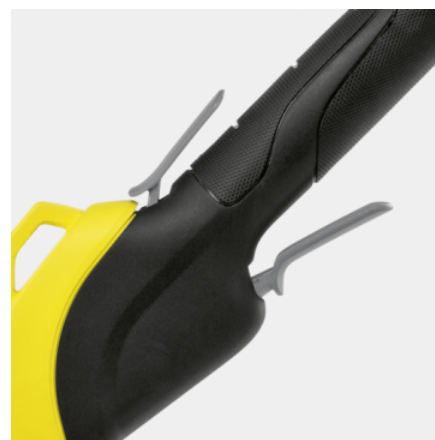

LTR 36-33 BATTERY

Výkonná aku strunová sekačka LTR 36-33 Battery při práci dlouho vydrží a díky praktickému popruhu se s ní snadno manipuluje. Baterie a nabíječka nejsou součástí dodávky.

Číslo produktu

1.444-350.0

- Účinný sekací systém s automatickým prodloužením struny
- Plynulá regulace rychlosti
- Nastavitelný průměr záběru struny

Technické údaje

EAN kód		4054278549255
Zařízení na baterii		1
Platforma baterie		36 V Platforma baterie
Průměr záběru struny	cm	28 - 33
Sekací nástroj		Hlava
Posun struny		automatický
Geometrie struny		kroucená
Průměr	mm	2
Regulace rychlosti		ano
Počet otáček	rpm	7000
Napětí	V	36
Výkon na jedno nabití*	m	max. 600 (2,5 Ah) / max. 1200 (5,0 Ah)
Provozní doba na jedno nabití baterie	min	max. 35 (2,5 Ah) / max. 70 (5,0 Ah)
Hmotnost bez příslušenství	kg	2,7
Hmotnost včetně obalu	kg	4
Rozměry (D × Š × V)	mm	1485 × 348 × 347

Vybavení

Varianta		Baterie a nabíječka nejsou součástí dodávky
Cívka se strunou	■	
Oblouk na ochranu rostlin	■	
Další rukojeť	■	
Ramenní popruh	■	

■ Obsaženo v objemu dodávky.

* Okraj trávníku

Silák

- Výkonná strunová sekačka si poradí i s vyšší trávou a úporným divokým porostem.

Účinný sekací systém

- Sekací struna se jednoduše dostane do rohů a úzkých míst na zahradě.
- Kroucená struna zabezpečuje přesné sekání a je velmi tichá.

Plynulá regulace rychlosti

- Regulace výkonu podle potřeby pro každou oblast použití.