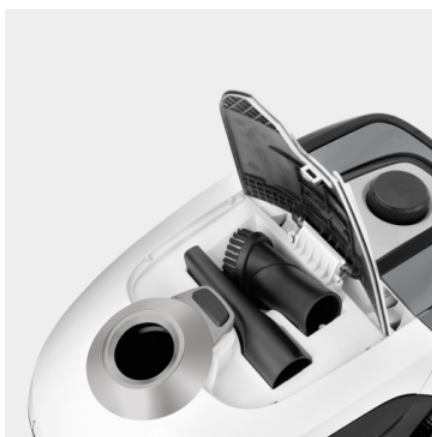

VC 2

Sáčkový vysavač VC 2 je praktický stroj pro vysávání bytů a menších domů. Jedná se o kompaktní vysavač s filtračním sáčkem.

Číslo produktu

1.198-035.0

- Snadno vyjímatelný filtrační sáček
- HEPA 13 (EN1822:1998) filtr

Vybavení

Sací hadice	m	1,5 / s ohnutou rukojetí
Teleskopická sací trubice, materiál		Kov
Přepínatelná hubice na suché nečistoty		■
Filtrační sáček		Fleecový filtrační sáček
Praktická parkovací pozice		■
Automatické navijení kabelu		■
Podlahová hubice		■
Štěrbínová hubice		■
Štětec na nábytek		■

■ Obsaženo v objemu dodávky.

Snadno ovladatelný systém filtračních sáčků

- Snadná likvidace
- Bez kontaktu s nečistotami.

Uložení příslušenství

- Příslušenství lze uložit v přístroji.
- To znamená, že trysky jsou vždy po ruce