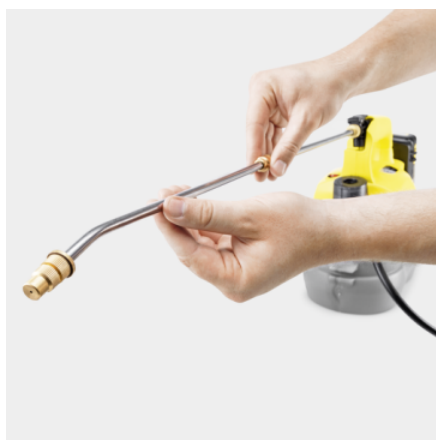

PSU 4-18

AKU postřikovač PSU 4-18 se postará o zahradní rostliny pomocí postřikové mlhy, hnojiv nebo postřiků pouhým stisknutím tlačítka. Baterie 18 V a nabíječka nejsou součástí balení.

Číslo produktu

1.445-300.0

Technické údaje

EAN kód		4054278886060
Zařízení na baterii		1
Platforma baterie		18 V Platforma baterie
Pracovní tlak	bar	3
Průtok	l/h	max. 30
Objem nádrže vody	l	4
Typ baterie		Lithium-iontová baterie
Napětí	V	18
Počet potřebných baterií	Kusy	1
Provozní doba na jedno nabití baterie	min	max. 400 (2,5 Ah) / max. 800 (5,0 Ah)
Hmotnost bez příslušenství	kg	1,8
Hmotnost včetně obalu	kg	2,8
Rozměry (D × Š × V)	mm	750 × 182 × 365

Vybavení

Varianta		Baterie a nabíječka nejsou součástí dodávky
Ramenní popruh		■
Odměrka		■
Teleskopická postřikovací tyč	m	0,45 / 0,75
Uzamykatelná ovládací spoušť		■
Upevňovací spona tyče		■
Zobrazení úrovně naplnění		■

■ Obsaženo v objemu dodávky.

Teleskopická postřikovací tyč

- Rozšířený dojezd, snadnější dostupnost těžko dostupných míst.

Uzamykatelná ovládací spoušť

- Pro jednoduchý a neunavující provoz.

Plynule variabilní obrazec postřiku