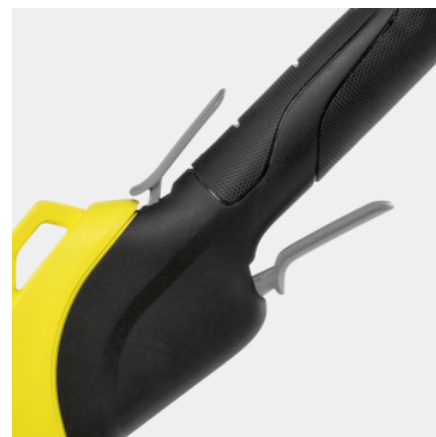

LTR 36-33 BATTERY SET

Precizní AKU strunová sekačka LTR 36-33 Battery Set účinně odstraní plevely okraje trávníku. Potěší také plynulou regulací rychlosti. Dodáváme včetně baterie a rychlonabíječky.

Číslo produktu

■ Obsaženo v objemu dodávky.

Silák

- Výkonná strunová sekačka si poradí i s vyšší trávou a úporným divokým porostem.

Účinný sekací systém

- Sekací struna se jednoduše dostane do rohů a úzkých míst na zahradě.
- Kroucená struna zajišťuje přesné sekání a je velmi tichá.