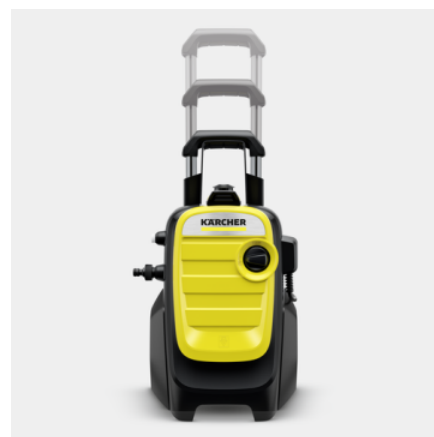

Teleskopické madlo

- Hliníkovou teleskopickou rukojeť lze pro přepravu vytáhnout a opět zasunout při uskladnění.