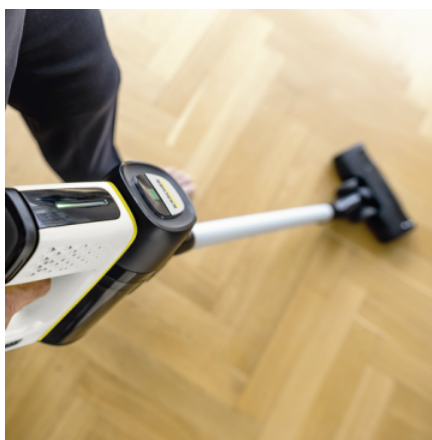

VC 7 CORDLESS YOURMAX

Úklid bez námahy s maximální dobou chodu: Vysavač VC 7 Cordless yourMax se může pochlubit relativně nízkou hmotností, bezsáčkovým filtračním systémem a inovativním prachovým senzorem.

■ Obsaženo v objemu dodávky.

Technologie prachového senzoru

- Automatická detekce prachu a kontrola síly vysávání.
- Inteligentní přispůsobení síly vysávání pro delší dobu používání.
- Intuitivní vysávání bez námahy.