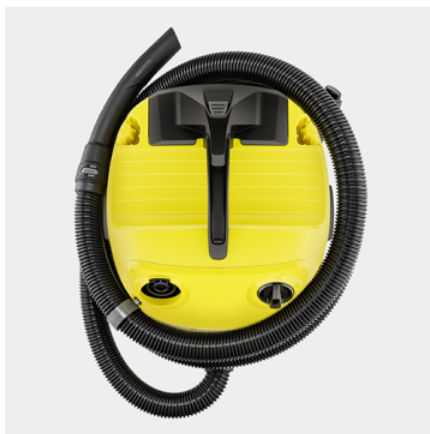

WD 4 S V-20/5/22

Mimobřádně výkonný a energeticky úsporný mokrý-suchý vysavač s 20l nádobou z nerezové oceli, praktickým plochým skládaným filtrem, 5m kabelem, 2,2m sací hadicí a funkcí foukání.

Číslo produktu

1.628-260.0

- Plochý skládaný filtr s patentovanou technologií vyjmutí filtru
- Praktické uložení příslušenství, včetně uložení hadice na hlavě přístroje
- Vliesový filtrační sáček

Technické údaje

EAN kód		4066529027887
Spotřeba energie	W	1000
Objem nádrže	l	20
Materiál nádrže		Ušlechtilá ocel
Připojovací kabel	m	5
Jmenovitý průměr - příslušenství	mm	35
Druh proudu	V / Hz	220 - 240 / 50 - 60
Hmotnost bez příslušenství	kg	7,2
Hmotnost včetně obalu	kg	10
Rozměry (D × Š × V)	mm	384 × 365 × 524

Vybavení

Sací hadice	m	2,2 / s ohnutou rukojetí / Plast
Odnímatelná rukojeť		■
Sací trubky	Kusy × m / mm	2 × 0,5 / 35 / Plast
Hubice pro vysávání mokrých/suchých nečistot		klipy
Štěrbinová hubice		■
Vliesový filtrační sáček	Kusy	1
Plochý skládaný filtr		ve vyjímatelné filtrační kazetě
Otočný spínač (Zap/Vyp)		■
Funkce fukaru		■
Parkovací poloha na rukojeti vysavače - pro rychlé uchycení bez přerušování práce		■
Uložení sací hadice na hlavě zařízení		■
Uložiště pro další příslušenství na hlavě zařízení		■
Uložný prostor pro drobné předměty		■
Hák na kabel		■
Parkovací poloha		■
Uložení příslušenství na přístroji		■
Ochrana proti nárazu		■
Vodící kolečka	Kusy	4

■ Obsaženo v objemu dodávky.

Patentovaná technika odnímání filtru

- Jednoduché a bleskové vyjmutí filtru vyklopením filtrační kazety - zcela bez kontaktu s nečistotami.
- Pro mokré a suché vysávání bez potřeby výměny filtru.