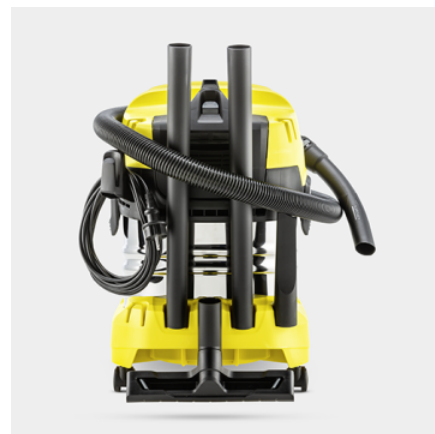

WD 4 S V-20/5/22

Mimobřádně výkonný a energeticky úsporný mokrý-suchý vysavač s 20l nádobou z nerezové oceli, praktickým plochým skládaným filtrem, 5m kabelem, 2,2m sací hadicí a funkcí foukání.

Číslo produktu

1.628-260.0

- Plochý skládaný filtr s patentovanou technologií vyjmutí filtru
- Praktické uložení příslušenství, včetně uložení hadice na hlavě přístroje
- Vliesový filtrační sáček

Technické údaje

EAN kód		4066529027887
Spotřeba energie	W	1000
Objem nádrže	l	20
Materiál nádrže		Ušlechtilá ocel
Připojovací kabel	m	5
Jmenovitý průměr - příslušenství	mm	35
Druh proudu	V / Hz	220 - 240 / 50 - 60
Hmotnost bez příslušenství	kg	7,2
Hmotnost včetně obalu	kg	10
Rozměry (D × Š × V)	mm	384 × 365 × 524

Vybavení

Sací hadice	m	2,2 / s ohnutou rukojetí / Plast
Odnímatelná rukojeť		■
Sací trubky	Kusy × m / mm	2 × 0,5 / 35 / Plast
Hubice pro vysávání mokrých/suchých nečistot		klipy
Štěrbinová hubice		■
Vliesový filtrační sáček	Kusy	1
Plochý skládaný filtr		ve vyjímatelné filtrační kazetě
Otočný spínač (Zap/Vyp)		■
Funkce fukaru		■
Parkovací poloha na rukojeti vysavače - pro rychlé uchycení bez přerušování práce		■
Uložení sací hadice na hlavě zařízení		■
Uložiště pro další příslušenství na hlavě zařízení		■
Uložný prostor pro drobné předměty		■
Hák na kabel		■
Parkovací poloha		■
Uložení příslušenství na přístroji		■
Ochrana proti nárazu		■
Vodící kolečka	Kusy	4

Uložení sací hadice na hlavě zařízení

- Tam, kde není možné vysávání, lze využít praktickou funkci fukaru.
- Intuitivní zabezpečovací mechanismy pro leváky i praváky.

Praktická úschova kabelů a příslušenství