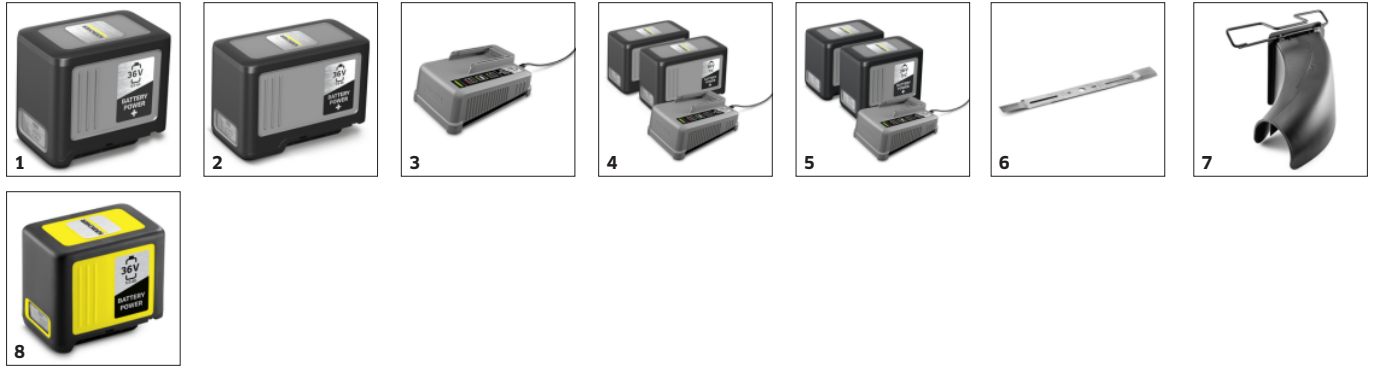

PŘÍSLUŠENSTVÍ K LM 530/36 BP PACK 1.042-501.0

		Číslo produktu		
BATERIE				
Battery Power+ 36/60	1	2.042-022.0	Extrémně výkonná lithium-iontová baterie Power+ 36 V s kapacitou 6,0 Ah pro dlouhodobou dobu provozu. S inovativní Real Time Technologii a LCD displejem.	■
Battery Power+ 36/75	2	2.445-043.0	Kapacita baterie 7,5 Ah zaručuje dlouhou dobu provozu. Lithium-iontová baterie 36 V s inovativní Real Time Technologii, LCD displejem a ochranou proti přebíjení.	□
NABÍJEČKY				
Rychlonabíječka 36 V	3	2.445-045.0	Rychlonabíječka pro napájení Battery Power + 36 V s LED displejem zobrazujícím provozní stav zaručuje velmi krátkou dobu nabíjení a nízkou spotřebu energie. Lze namontovat na zeď.	■
STARTER KIT BATERIE + NABÍJEČKA				
Starter kit Battery Power+ 36/75	4	2.445-070.0	Startovací sada Baterie + 36/75 se 2 36 V / 7,5-Ah bateriemi a 36 V rychlou nabíječkou pro naše 36 V Kärcher baterie a Kärcher baterie ++ baterie.	□
Starter kit Battery Power+ 36/60	5	2.445-071.0	Kärcher Battery Power + 36/60 Starter Kit pro všechny stroje na platformě Kärcher 36 V Battery + baterie. Rozsah dodávky: 2x 36 V / 6,0 Ah baterie a kompatibilní 36 V rychlonabíječka.	□
PŘÍSLUŠENSTVÍ STROJE				
Nůž do sekačky 53 cm	6	2.042-014.0	Vysoce kvalitní nůž do sekačky vyrobený z tvrzené oceli pro naši sekačku na trávu LM 530/36 Bp. Se šířkou řezu 53 cm a přesným řezným výkonem pro nejlepší výsledky sečení.	■
Sada pro boční výhoz	7	2.042-030.0	Pro případné dodatečné vybavení: boční výhoz pro sekačku na trávu LM 530/36 Bp. Ideální pro delší práci na velkých plochách s dlouhou, divokou trávou. Jednoduchá montáž, vysoká úroveň uživatelského komfortu	□
BATERIE				
Baterie 36V / 5,0Ah	8	2.445-031.0	36 V / 5,0Ah výměnná baterie s inovativní technologií Real Time Technology s LCD displejem a zobrazením stavu baterie. Vhodné k využití ve všech zařízeních s bateriovou platformou Kärcher 36 V.	□

■ Obsaženo v objemu dodávky. □ Volitelné příslušenství