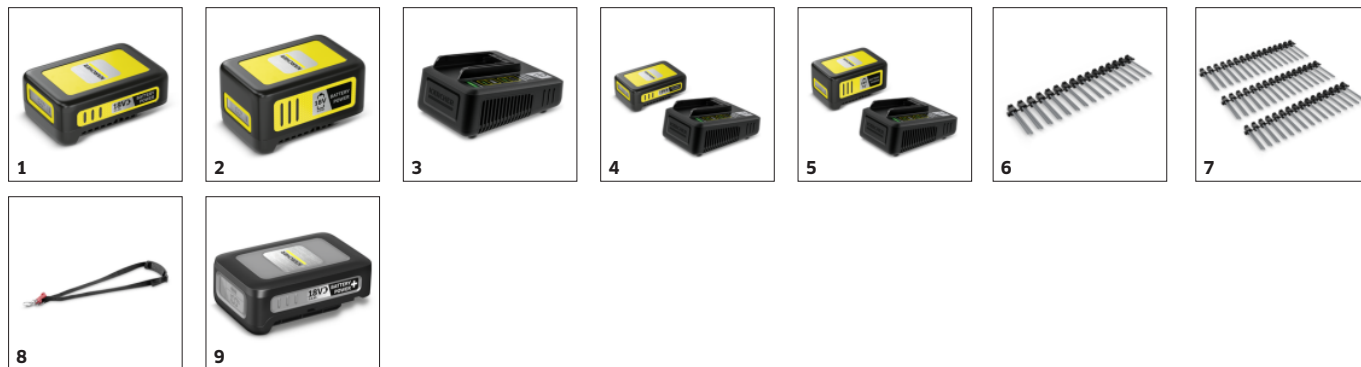

PŘÍSLUŠENSTVÍ K WRE 18-55 BATTERY SET 1.445-245.0

		Číslo produktu		
BATERIE				
Baterie 18V / 2,5Ah	1	2.445-034.0	18V / 2,5 Ah výměnná baterie s inovativní technologií Real Time Technology s LCD displejem a zobrazením stavu baterie. Vhodné k využití ve všech zařízeních s bateriovou platformou Kärcher 18 V.	☒
Baterie 18V / 5,0 Ah	2	2.445-035.0	18V / 5,0 Ah výměnná baterie s inovativní technologií Real Time Technology s LCD displejem a zobrazením stavu baterie. Vhodné k využití ve všech zařízeních s bateriovou platformou Kärcher 18 V.	☐
NABÍJEČKY				
Rychlonabíječka 18 V	3	2.445-032.0	Rychlonabíječka nabije Kärcher baterii 18 V / 2,5 Ah na 80 % kapacity za pouhých 44 minut. Lze ji použít na všechny baterie Kärcher s 18 V platformou.	☐
STARTERKIT BATERIE A NABÍJEČKA				
Starter kit Battery Power 18/25	4	2.445-062.0	Starter Kit Battery Power 18/25 vč. výměnitelné baterie 18 V / 2,5 Ah Battery Power s inovativní Real Time Technology a 18V rychlonabíječkou. Pro všechna zařízení na platformě Kärcher 18 V.	☐
Starter kit Battery Power 18/50	5	2.445-063.0	Vč. výměnitelné baterie 18 V / 5,0 Ah Battery Power a 18V rychlonabíječky: Starter Kit Battery Power 18/50 pro použití ve všech zařízeních bateriové platformy Kärcher 18 V.	☐
ODSTRAŇOVAČ TRÁVY, PLEVELE				
Štetinový kartáč	6	2.445-243.0	Náhradní štetinový kartáč vyrobený z nylonu pro snadné odstranění plevelů, vhodný pro ergonomické odstraňovače plevelů WRE 18-55 a WRE 4 od společnosti Kärcher.	☒
Bristle strip WRE 18-55 3-er Pack	7	2.445-244.0		☐
PŘÍSLUŠENSTVÍ -ZAHRADNÍ NÁŘADÍ OBECNĚ				
Ramenní popruh	8	2.445-242.0	Odlehčete svůj náklad pohodlným a ergonomickým ramenním popruhem, což vám umožní pracovat po dlouhou dobu bez únavy. Kompatibilní s mnoha zahradními nástroji poháněnými bateriemi Kärcher.	☐
BATERIE				
Battery Power+ 18/30	9	2.445-042.0	S technologií Real Time zobrazovanou na displeji LCD: velmi výkonná lithium-iontová baterie Power+ 18 V. Dlouhá doba provozu díky kapacitě 3,0 Ah. S kontrolou napětí a krytím IPX5.	☐

■ Obsaženo v objemu dodávky. ☐ Volitelné příslušenství ☐ Čistící prostředky