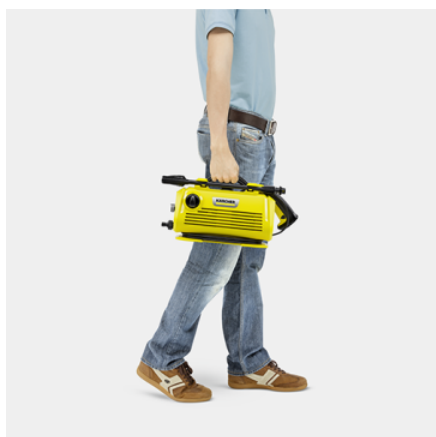

K 2 PREMIUM HORIZONTAL

Kompaktní tlaková myčka K 2 Premium Horizontal je ideální pro příležitostné použití a mírné znečištění, které se může objevit například na jízdících kolech, zahradním nářadí a venkovním nábytku.

Vybavení

Vysokotlaká pistole		G 120 Q
Jednoduchý pracovní nástavec		■
Rotační tryska		■
Vysokotlaká hadice	m	4
Quick Connect na straně přístroje		■
Dávkování čisticího prostředku prostřednictvím integrovaný vodní filtr pro ochranu čerpadla čističe před nečistotami		Nasávací hadička
Adaptér připojení k zahradní hadici A3/4"		■
Navijení kabelu		■

■ Obsaženo v objemu dodávky.

Ultrakompaktní prostorově úsporné zařízení

- Pro nekomplikované uložení - nenáročné na místo, i v malých výklencích.
- Dá se přenášet jen jednou rukou.

Integrovaná sací hadice na prací prostředky