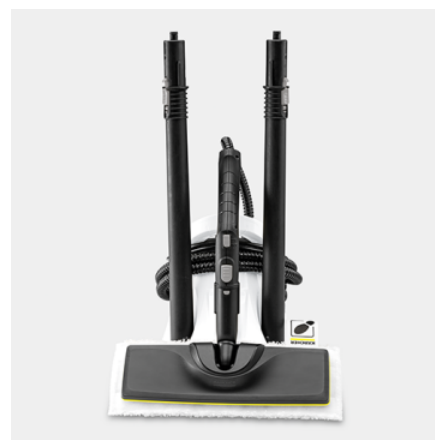

SC 2 DELUXE

Kompaktní SC 2 Deluxe s osvětleným LED kroužkem pro zobrazení provozního režimu je základním modelem pro parní čištění bez použití chemikálií. Ideální pro všechny tvrdé povrchy v celém domě.

Vybavení

Dětská pojistka		■
Bezpečnostní ventil		■
Regulace množství páry		na rukojeti (dvoustupňové)
Taštička na příslušenství SC 1		■
Univerzální hadřík na čištění podlah EasyFix	Kusy	1
Potah pro ruční hubici z mikrovlákna	Kusy	1
Parní hadice s pistolí	m	2,2
Tryska na bodový paprsek		■
Ruční hubice		■
Kulatý kartáček černý	Kusy	1
Štěrbinový kartáček		■
Podlahová hubice		EasyFix
Prodlužovací trubka (2 × 0,5 m)		■
Uložení příslušenství na přístroji		■

- Optimální výsledky čištění na všech typech tvrdých podlah v domácnosti díky efektivní lamelové technologii.
- Bezkontaktní výměna hadříku bez kontaktu s nečistotami a pohodlné připevnění čistící utěrky na podlahu díky systému s háčkem a smýčkou.
- Ergonomické, efektivní čištění při plném kontaktu s podlahou při jakékoli tělesné výšce díky flexibilnímu kloubu hubice.