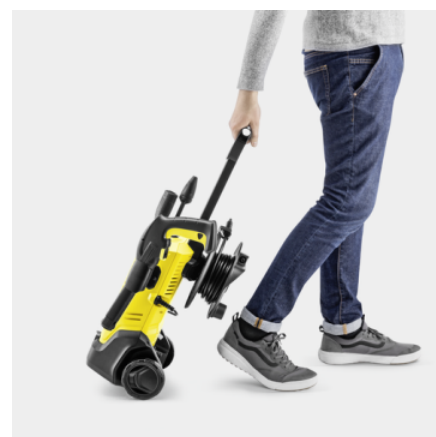

K 3 PREMIUM

Věrný pomocník: Tlaková myčka K 3 Premium je ideálním nástrojem pro odstraňování nečistot na menších zahradních plochách a terasách, zahradním nábytku, autech atd.

Číslo produktu

1.676-370.0

- Praktické uložení hadice a příslušenství
- Integrovaný mechanismus pro přísávání chemie

Vybavení

Vysokotlaká pistole		G 120 Q
Tryska Vario Power Jet		■
Rotační tryska		■
Vysokotlaká hadice	m	6
Quick Connect na straně přístroje		■
Dávkování čistícího prostředku prostřednictvím integrovaný vodní filtr pro ochranu čerpadla čistíče před nečistotami		Nasávací hadička
Adaptér připojení k zahradní hadici A3/4"		■

■ Obsaženo v objemu dodávky.

Praktické uložení hadice a příslušenství na vysavači

- Přehledně a prostorově úsporné skladování: díky praktickému navijáku na hadici je vysokotlaká hadice optimálně chráněna a snadno přístupná.

Integrovaná sací hadice na prací prostředky

- Pohodlné a snadné použití čisticích prostředků.

Velká kola

- Pro bezpečnou a komfortní přepravu i na nerovném terénu jako např. zahradních cestách.
- Snadná ovladatelnost.