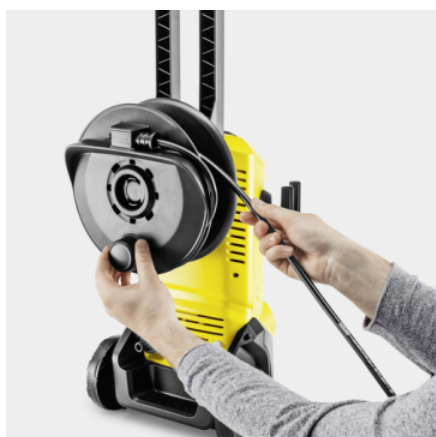

K 3 PREMIUM

Věrný pomocník: Tlaková myčka K 3 Premium je ideálním nástrojem pro odstraňování nečistot na menších zahradních plochách a terasách, zahradním nábytku, autech atd.

Číslo produktu

1.676-370.0

- Praktické uložení hadice a příslušenství
- Integrovaný mechanismus pro přísávání chemie

Vybavení

Vysokotlaká pistole		G 120 Q
Tryska Vario Power Jet		■
Rotační tryska		■
Vysokotlaká hadice	m	6
Quick Connect na straně přístroje		■
Dávkování čistícího prostředku prostřednictvím integrovaný vodní filtr pro ochranu čerpadla čistíče před nečistotami		Nasávací hadička
Adaptér připojení k zahradní hadici A3/4"		■

■ Obsaženo v objemu dodávky.

Praktické uložení hadice a příslušenství na vysavači

- Přehledně a prostorově úsporné skladování: díky praktickému navijáku na hadici je vysokotlaká hadice optimálně chráněna a snadno přístupná.

Integrovaná sací hadice na prací prostředky

- Pohodlné a snadné použití čisticích prostředků.

Velká kola

- Pro bezpečnou a komfortní přepravu i na nerovném terénu jako např. zahradních cestách.
- Snadná ovladatelnost.